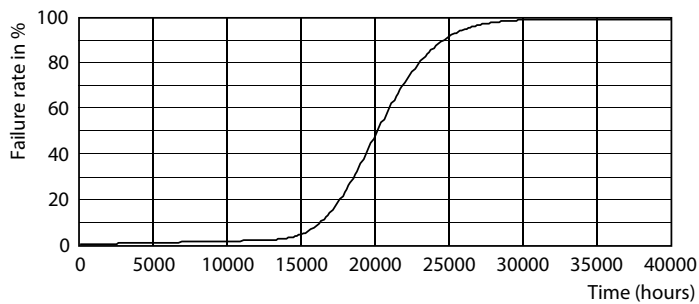

LEDtube 20K-LED