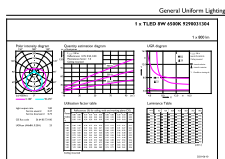

Photometric data

LEDtube ECO SLR 8W G13 800lm 865-GUL