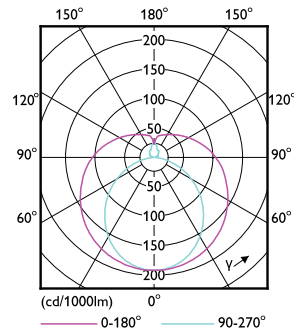

LEDtube ECO SLR 8W G13 800lm-LDD