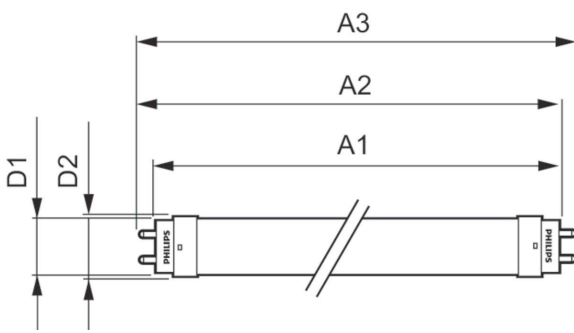

## Product data

|                   |                 |
|-------------------|-----------------|
| Full product code | 871951440369700 |
|-------------------|-----------------|

|                                 |                                |
|---------------------------------|--------------------------------|
| Order product name              | Ecofit LEDtube 600mm 8W 865 T8 |
| EAN/UPC - Product               | 8719514403697                  |
| Order code                      | 929003130402                   |
| Numerator - Quantity Per Pack   | 1                              |
| Numerator - Packs per outer box | 20                             |
| Material Nr. (12NC)             | 929003130402                   |
| Net Weight (Piece)              | 0.120 kg                       |

## Dimensional drawing

Ecofit LEDtube 600mm 8W 865 T8

| Product                        | D1      | D2    | A1       | A2       | A3       |
|--------------------------------|---------|-------|----------|----------|----------|
| Ecofit LEDtube 600mm 8W 865 T8 | 25.7 mm | 28 mm | 588.5 mm | 595.5 mm | 602.5 mm |