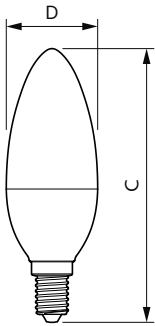

Dimensional drawing

CorePro LEDcandle ND 7-60W E14 840 B38 FR

Product	D	C
CorePro LEDcandle ND 7-60W E14 840 B38 FR	38 mm	114 mm

Photometric data

LEDcandle CorePro B38 7W E14 827 FR-LDD

LEDcandle CorePro 7W B38 E14 840 FR-POC