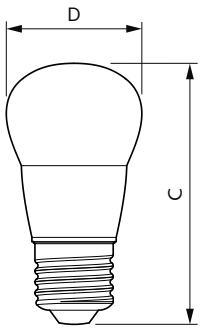

Dimensional drawing

Corepro Lustre ND 5-40W E27 827 P45 FR

Product	D	C
Corepro Lustre ND 5-40W E27 827 P45 FR	45 mm	88 mm

Photometric data

LEDLustre Corepro 5W P45 E27 827-GUL

LEDLustre Corepro P45 5W E27 827 FR-LDD