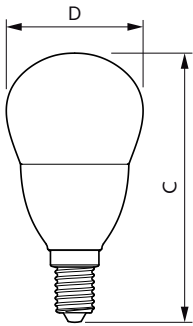

Dimensional drawing

CorePro lustre ND 7-60W E14 827 P48 FR

Product	D	C
CorePro lustre ND 7-60W E14 827 P48 FR	48 mm	93 mm

Photometric data

LEDlustre CorePro P48 7W E27 827 FR-LDD

LEDlustre CorePro 7W P48 E27 827 FR-POC