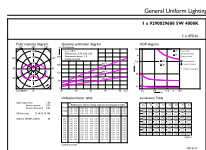

Dimensional drawing

CorePro LEDcandle ND 5-40W E14 840 B35 FR

Product	D	C
CorePro LEDcandle ND 5-40W E14 840 B35 FR	38 mm	114 mm

Photometric data

LEDcandle CorePro 5W B35 E14 840-GUL

LEDcandle CorePro 5W B35 E14 840 FR-POC