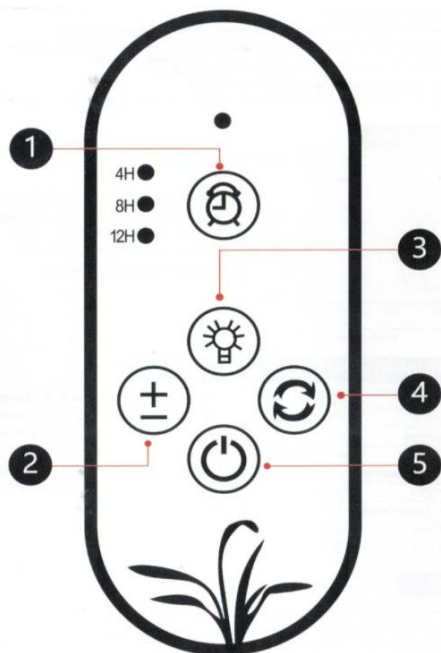

Chraňte lampu před přímým slunečním svitem a korozivními plyny. Při použití by měla být místnost dobře větraná.

Parametry:

Model chipu: 5730SMD

Typ zařízení Lampa GROW

Jmenovité napětí: 5V

Napájení: přes USB

Množství ramen: 4

Vlnová délka: 400-840nm

Pracovní teplota: -20°C - 40°C

Velikost produktu: 250x380mm

Velikost balení: 300x120x80mm

Tipy:

Před čištěním světla jej nezapomeňte odpojit.

Nepokládejte na lampu těžké předměty

Pokud zařízení nefunguje, kontaktujte výrobce. Neprovádějte opravy sami.

Dálkové ovládání:

1. Automatický časovač pro 4, 8 nebo 12 hodin.
 - a. Vyberte 4 hodinový časovač a lampa se automaticky vypne za 4 hodiny a za dalších 20 hodin se znova zapne.
 - b. Vyberte 8 hodinový časovač a lampa se automaticky vypne za 8 hodin a za dalších 16 hodin se znova zapne.
 - c. Vyberte 12 hodinový časovač a lampa se automaticky vypne za 12 hodin a za dalších 12 hodin se znova zapne.
2. Stmívací režimy
K dispozici jsou režimy světelnosti 20%, 40%, 60%, 80% a 100%
3. Každé rameno je samostatně ovládáno.
4. Pomocník pro rychlejší růst.
Prvním stiskem nastavíte ideální prostředí pro zasemenění a prvnotní růst. Dvojstiskem nastavíte ideální prostředí pěstění květů. Trojstiskem nastavíte ideální prostředí pro finální fázi růstu.
5. Tlačítko zapnutí / vypnutí.