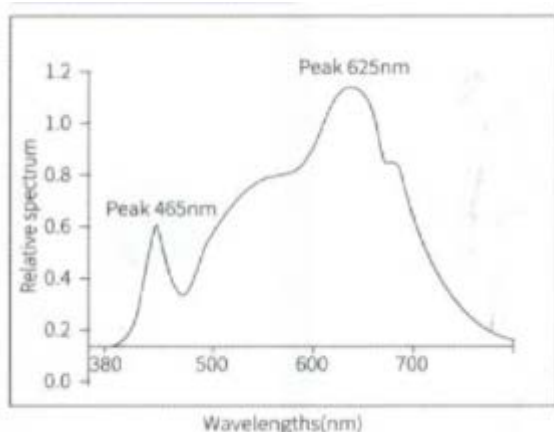

Spektrum:

Hlavní část spektra je modrá (s vrcholem 465 nm) a červená (625 nm), které supluje ty nejúčinnější vlny které zvyšují účinky fotosyntézy.

Skladování:

Skladovací doba je delší než 6 měsíců, je však doporučeno čas od času světlo zapnout.

Množství ramen: 3

Vlnová délka: 400-840nm

Pracovní teplota: -20°C - 40°C

Velikost produktu: 250x380mm

Velikost balení: 300x120x80mm

Tipy:

Před čištěním světla jej nezapomeňte odpojit.

Nepokládejte na lampu těžké předměty