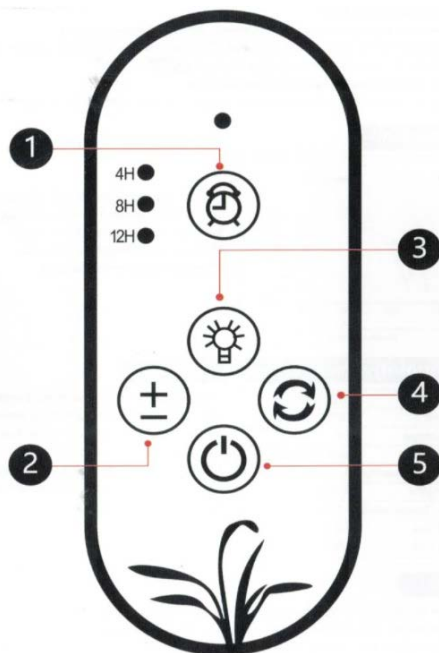

Chraňte lampu před přímým slunečním svitem a korozivními plyny. Při použití by měla být místnost dobře větraná.

Parametry:

Model chipu: 5730SMD

Typ zařízení Lampa GROW

Jmenovité napětí: 5V

Napájení: přes USB

Množství ramen: 3

Vlnová délka: 400-840nm

Pracovní teplota: -20°C - 40°C

Velikost produktu: 250x380mm

Velikost balení: 300x120x80mm

Tipy:

Před čištěním světla jej nezapomeňte odpojit.

Nepokládejte na lampu těžké předměty

Pokud zařízení nefunguje, kontaktujte výrobce. Neprovádějte opravy sami.

Dálkové ovládání:

1. Automatický časovač pro 4, 8 nebo 12 hodin.
 - a. Vyberte 4 hodinový časovač a lampa se automaticky vypne za 4 hodiny a za dalších 20 hodin se znova zapne.
 - b. Vyberte 8 hodinový časovač a lampa se automaticky vypne za 8 hodin a za dalších 16 hodin se znova zapne.
 - c. Vyberte 12 hodinový časovač a lampa se automaticky vypne za 12 hodin a za dalších 12 hodin se znova zapne.
2. Stmívací režimy
K dispozici jsou režimy světelnosti 20%, 40%, 60%, 80% a 100%
3. Každé rameno je samostatně ovládáno.
4. Pomocník pro rychlejší růst.
Prvním stiskem nastavíte ideální prostředí pro zasemenění a prvnotní růst. Dvojstiskem nastavíte ideální prostředí pěstění květů. Trojstiskem nastavíte ideální prostředí pro finální fázi růstu.
5. Tlačítko zapnutí / vypnutí.