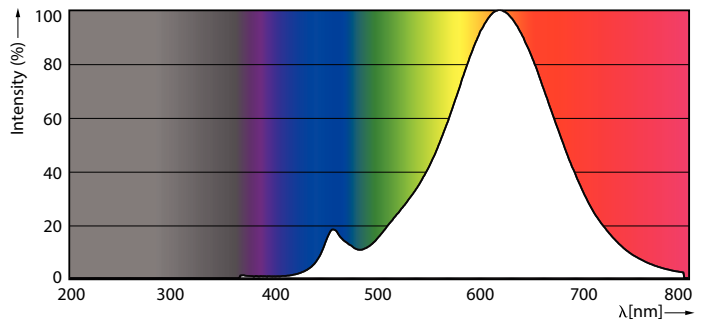

Dane produktu

Informacje ogólne	
Trzonek	E27 [E27]
Zgodność z normą UE RoHS	Tak
Trwałość nominalna (Nom)	15000 h
Cykl załączania	20000X
Wartość referencyjna pomiaru strumienia	Sphere
Dane techniczne oświetlenia	
Kod barwy	827 [Tb 2700K]
Strumień świetlny (Nom)	806 lm
Oznaczenie koloru	cieptobiała (WW)
Skorelowana temperatura barwowa (Nom)	2700 K
Skuteczność świetlna (znamionowa) (Nom)	115,00 lm/W
Jednorodność barw	<6
Wskaźnik oddawania barw (Nom)	80
LLMF At End Of Nominal Lifetime (Nom)	70 %

Szklane żarówki LED CorePro

Mechanika i korpus

Wykończenie żarówki	Przezroczyste
Kształt bańki	A60 [A 60 mm]

Zatwierdzenie i Aplikacja

Klasa energooszczędności	E
Zużycie energii elektrycznej w kWh/1000 h	7 kWh
Numer rejestracji EPREL	387390

Rysunki techniczne

D

Product	D	C
CorePro LEDBulbND 7-60W E27 WW A60 CL G	60 mm	104 mm

CorePro LEDBulbND 7-60W E27 WW A60 CL G

Dane fotometryczne

LEDbulb 60W E27 827 CL A60 ND

LEDbulb 60W E27 827 CL A60 ND

Szklane żarówki LED CorePro