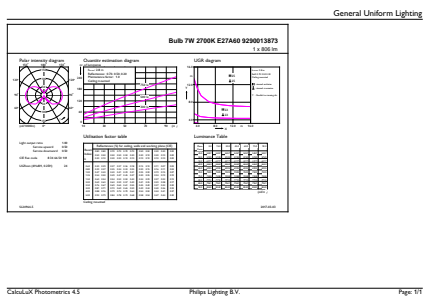

Szklane żarówki LED CorePro

Mechanika i korpus

Wykończenie żarówki	Przezroczyste
Kształt bańki	A60 [A 60 mm]

Zatwierdzenie i Aplikacja

Klasa energooszczędności	E
Zużycie energii elektrycznej w kWh/1000 h	7 kWh
Numer rejestracji EPREL	387390

Dane produktu

Pełny kod produktu	871951438003500

Nazwa produktu na zamówieniu	CorePro LEDBulbND 7-60W E27 WW A60 CL G
EAN/UPC - Produkt	8719514380035
Kod zamówienia	38003500
Numerator - Quantity Per Pack	1
Numerator - Packs per outer box	10
Material Nr. (12NC)	929001387362
SAP Net Weight (Piece)	0,030 kg

Rysunki techniczne

D

Product	D	C
CorePro LEDBulbND 7-60W E27 WW A60 CL G	60 mm	104 mm

CorePro LEDBulbND 7-60W E27 WW A60 CL G

Dane fotometryczne

LEDbulb 60W E27 827 CL A60 ND