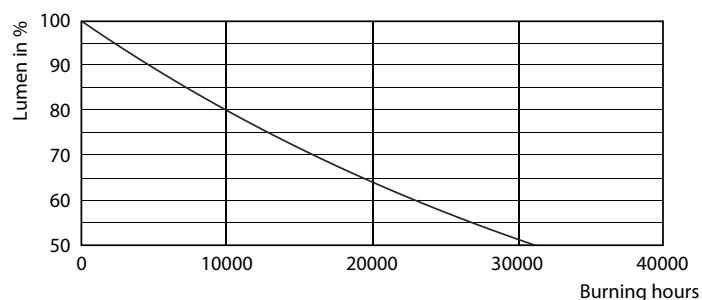

Rysunki techniczne

D

Product	D	C
CorePro LEDBulbND 7-60W E27 WW A60 CL G	60 mm	104 mm

CorePro LEDBulbND 7-60W E27 WW A60 CL G

Dane fotometryczne

LEDbulb 60W E27 827 CL A60 ND

LEDbulb 60W E27 827 CL A60 ND

Szklane żarówki LED CorePro

Dane fotometryczne

LEDbulb 60W E27 827 CL A60 ND

Okres eksploatacji

LEDbulb 60W E27 827 CL A60 ND

LEDbulb 60W E27 827 CL A60 ND