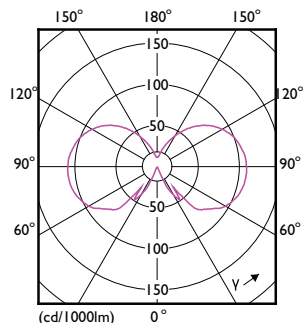

Szklane żarówki LED CorePro

Dane fotometryczne

LEDbulb 60W E27 827 CL A60 ND