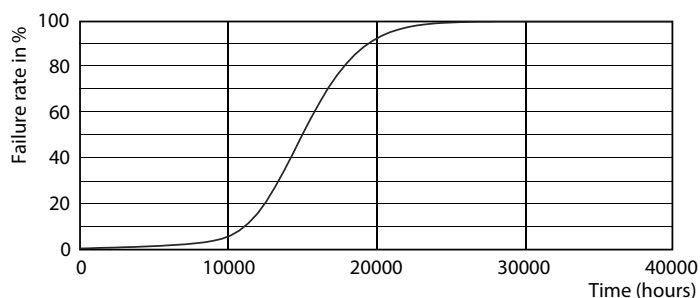

Okres eksploatacji

LEDbulb 60W E27 827 CL A60 ND