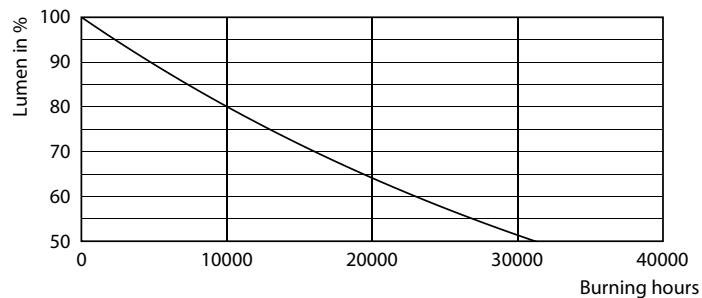

CorePro LEDcandle

Okres eksploatacji

Life Expectancy Diagram

Lumen Maintenance Diagram