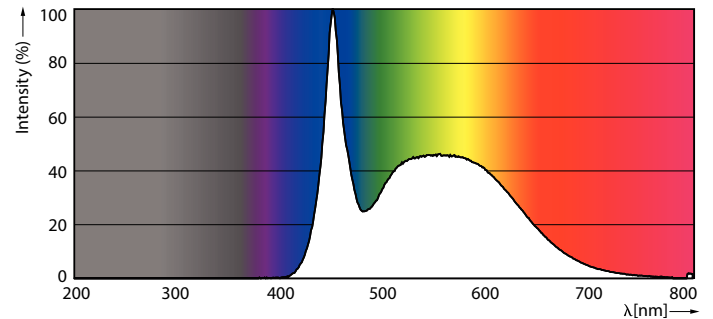

LEDlustre CorePro 7W P48 E14 865 FR-POC