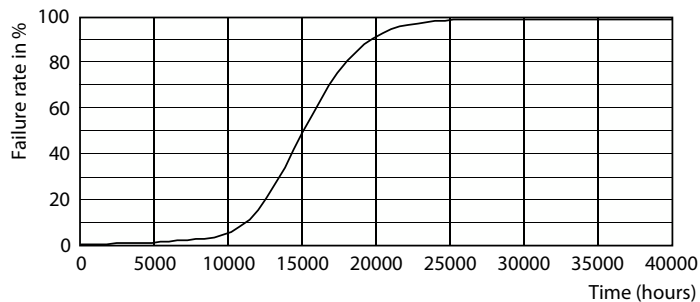

CorePro LEDcandle

Okres eksploatacji

Life Expectancy Diagram

Lumen Maintenance Diagram