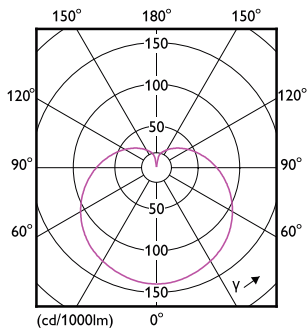

LEDlustre CorePro 7W P48 E14 865-GUL

LEDlustre CorePro P48 7W E14 865 FR-LDD