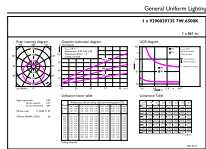

Dane fotometryczne