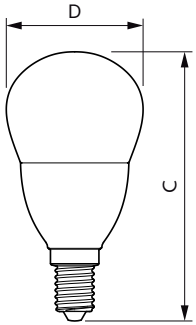

Temperatura	
Maksymalna temperatura obudowy (Nom)	87 °C

Sterowanie i ściemnianie	
Ściemnialna	brak

Mechanika i korpus	
Wykończenie żarówki	Matowy
Kształt bańki	P48

Zatwierdzenie i aplikacja	
Klasa energooszczędności	E
Zużycie energii elektrycznej w kWh/1000 h	7 kWh

Numerator - Quantity Per Pack	1
Numerator - Packs per outer box	10
Material Nr. (12NC)	929002973502
SAP Net Weight (Piece)	0,023 kg

Rysunki techniczne

CorePro lustre ND 7-60W E14 865 P48 FR

Product	D	C
CorePro lustre ND 7-60W E14 865 P48 FR	35 mm	106 mm