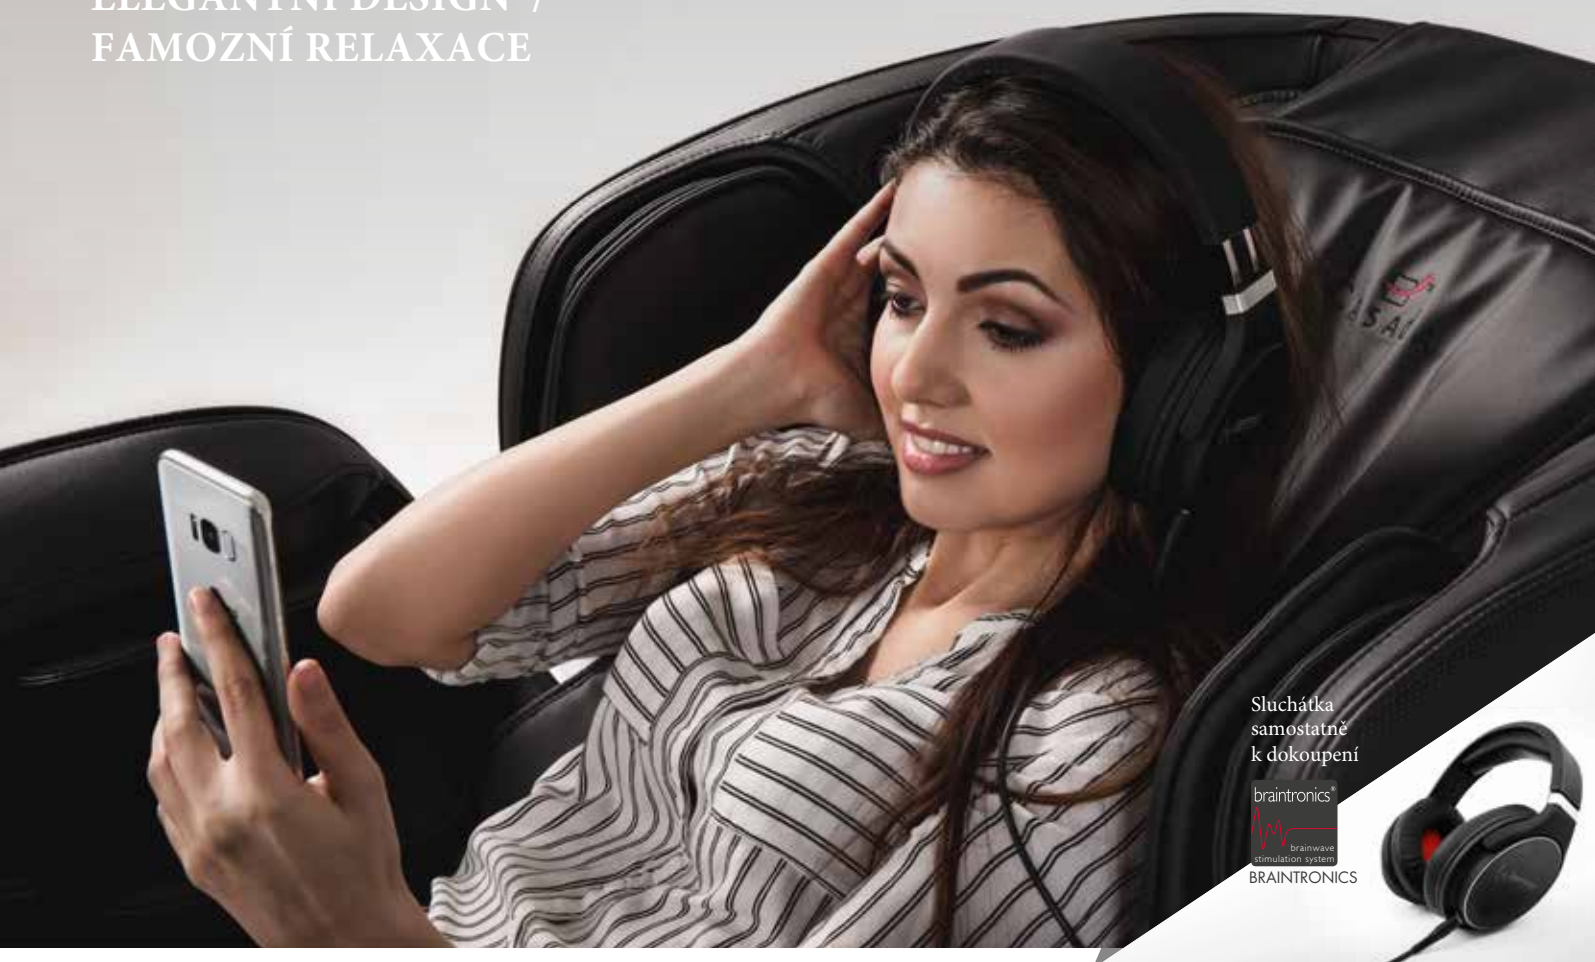

ELEGANTNÍ DESIGN /
FAMOZNÍ RELAXACE

Sluchátka
samostatně
k dokoupení

braintronics®
brainwave
stimulation system
BRAINTRONICS