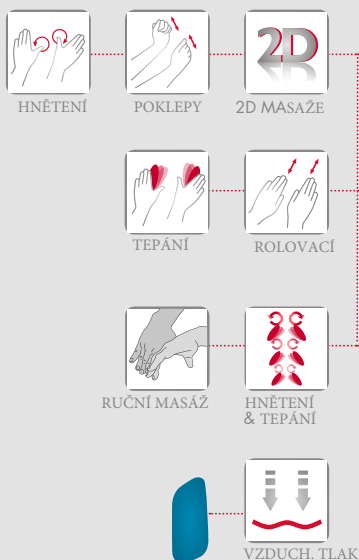

ALPHASONIC II