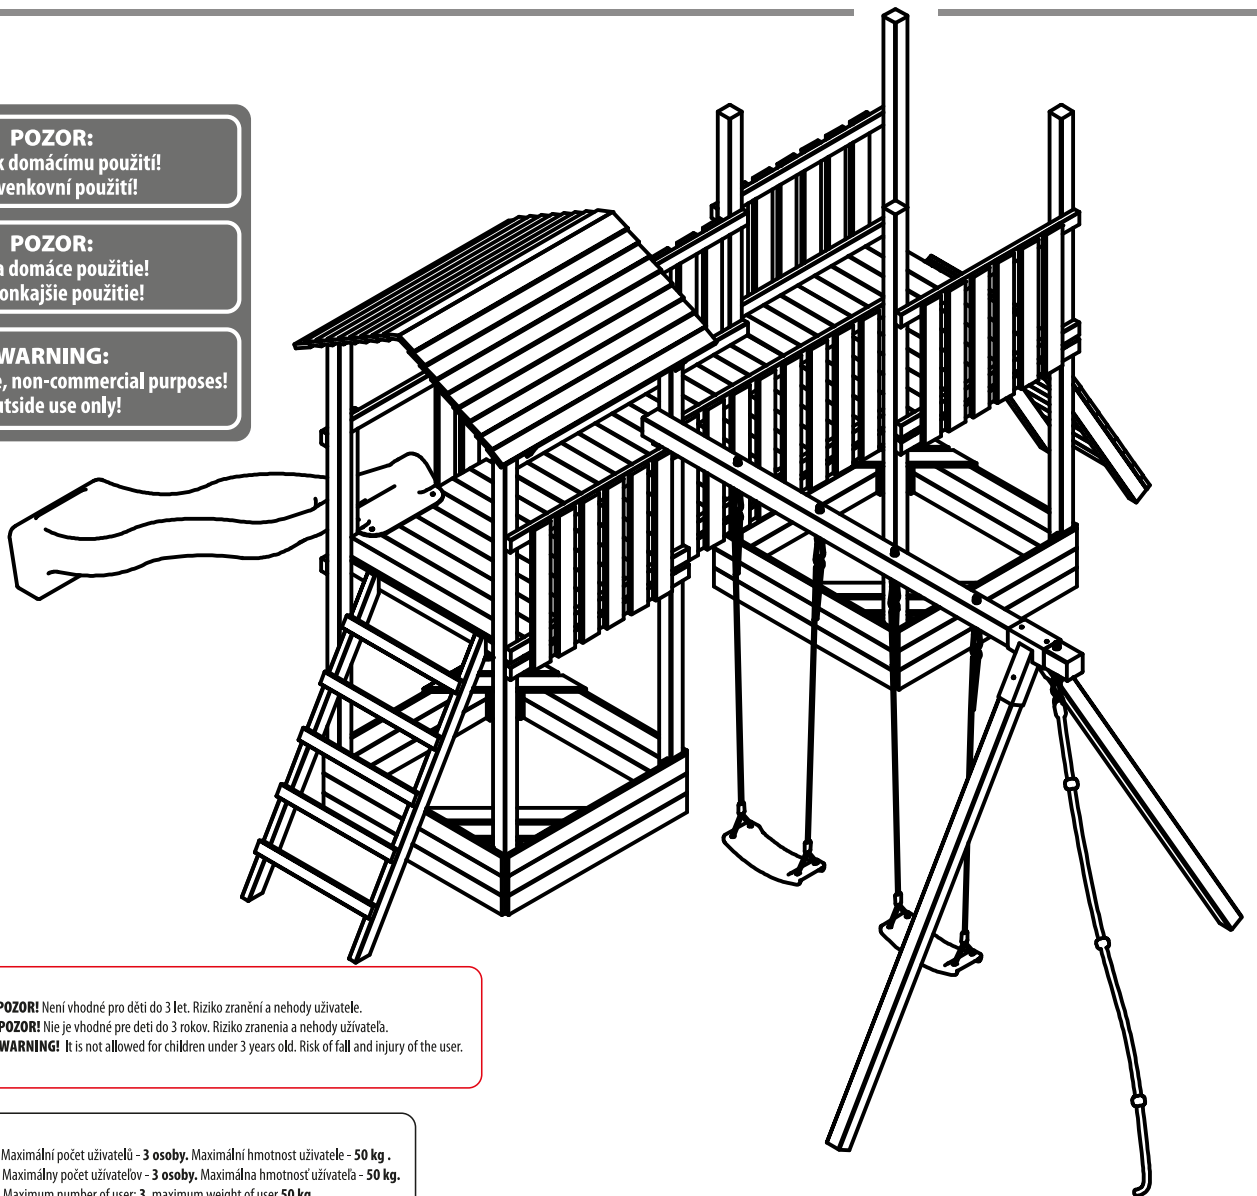

4IQ
group

DVĚ VĚŽE

CZ **POZOR:**
Pouze k domácímu použití!
Pro venkovní použití!

SK **POZOR:**
Iba na domáce použitie!
Pre vonkajšie použitie!

EN **WARNING:**
Only for private, non-commercial purposes!
Outside use only!

CZ POZOR! Není vhodné pro děti do 3 let. Riziko zranění a nehody uživatele.
SK POZOR! Nie je vhodné pre deti do 3 rokov. Riziko zranenia a nehody užívateľa.
EN WARNING! It is not allowed for children under 3 years old. Risk of fall and injury of the user.

CZ Maximální počet uživatelů - 3 osoby. Maximální hmotnost uživatele - 50 kg.
SK Maximálny počet užívateľov - 3 osoby. Maximálna hmotnosť užívateľa - 50 kg.
EN Maximum number of user: 3, maximum weight of user 50 kg.

1

x 4

x 2

x 2