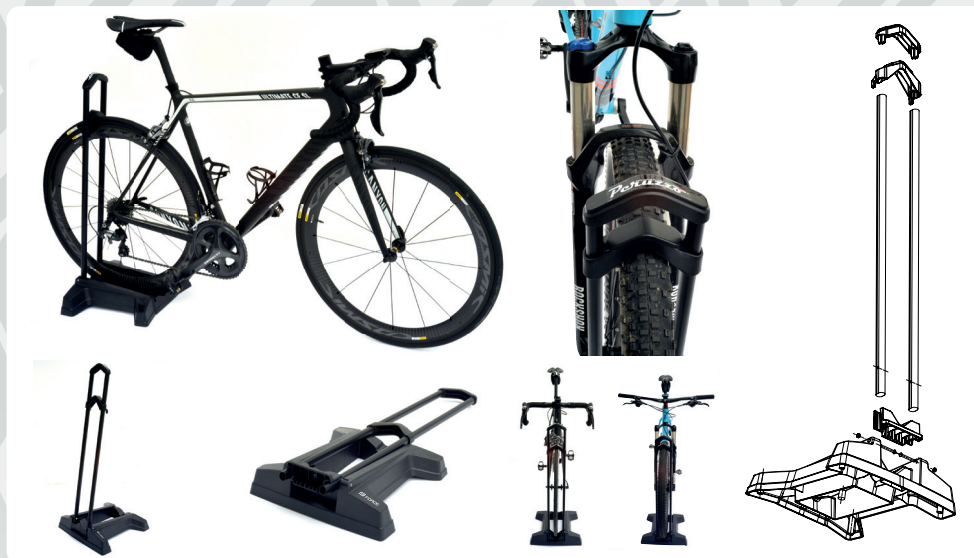

FORCE

BIKE COMPONENTS FOR YOU

STOJAN FORCE JAWEE SKLÁDACÍ NA VYSTAVENÍ KOLA /
STAND FORCE JAWEE FOLDABLE EXHIBITIONAL

899539

PATENTOVÁNO
P A T E N T E D

SINCE 1991

VHODNÉ PRO / FITS

20-29"

AŽ DO / UP TO

3,0" PLÁŠŤ / TIRE

SKLÁDACÍ /
FOLDABLE

Art. 899539

Dodavatel / Importer
KCK Cyklosport-Mode s.r.o.
Bartošova 348, 765 02 Otrokovice-Kvítkovice, CZ
www.kckcyklosport.cz, www.force.bike
Země původu Itálie / Made in Italy