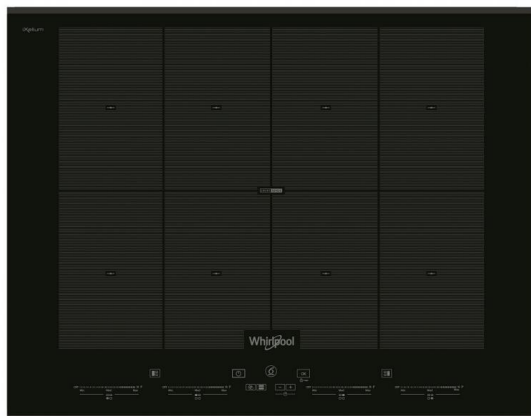

SMO 658C/ BT/ IXL

Varná deska

Whirlpool

EAN kód: 8003437207716

Typ varné desky	elektrická- indukční
Kategorie varné desky	samostatná
Šířka desky	nad 60 cm

Vlastnosti

6. smysl vaření	ano
Povrch varné desky	iXelium
Barva	černá + iXelium™
Úprava povrchu proti otiskům prstů	ano
Ovládání	Dotykové - 4 slidery pro každou zónu zvlášť
Počet varných zón	4
Umístění ovládacího panelu	vpředu
Power Management 230V	Power Management 230 V
FlexiFull zóna	ano

Funkce varné desky

Hlavní vypínač	ano
Smažení	ano
Nízkoteplotní / Rozpouštění	ano
Dušení	ano
Udržování jídle v teple	ano
Časovač	ano
Ukazatel zůstatkového tepla	ano
Dětská pojistka	ano

Plotny

Přední levá plotna	indukční
Průměr přední levé plotny	200 mm
Zadní levá plotna	indukční
Průměr zadní levé plotny	200 mm
Zadní pravá plotna	indukční
Průměr zadní pravé plotny	200 mm
Přední pravá plotna	indukční
Průměr přední pravé plotny	200 mm

Technické údaje

Maximální příkon el. varné desky	7400 W
Napětí	230 V
Frekvence	50-60 Hz
Připojení na 230 V	ano
Doporučené připojení k síti	400V 3N ~ V
Spotřeba energie v pohotovostním režimu (2010/30/ EC)	< 1,0 W
Spotřeba energie ve vypnutém režimu (2010/30/ EC)	< 0,5 W
Rozměry (vxšxh)	54x650x510 mm
Rozměry s obalem (vxšxh)	130x865x605 mm
Rozměry otvoru pro zabudování (vxšxh)	30-60x560x480 mm
Hmotnost	13,5 kg
Hmotnost s obalem	14,5 kg