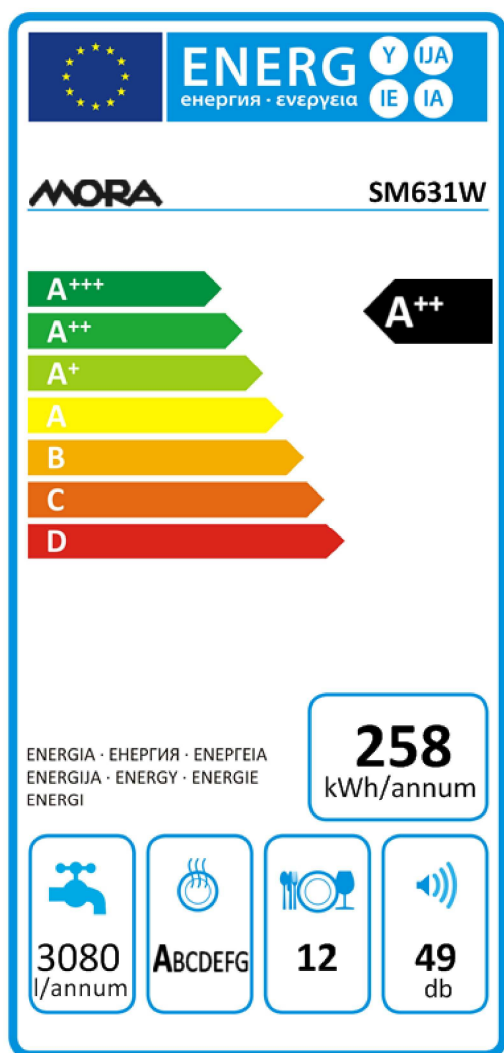

MORA

INFORMAČNÍ LIST

Identifikace modelu	SM631W
“Ekoznačka Evropské unie” podle nařízení (ES) č. 66/2010	Ne
Spotřeba energie (Et) standardního mycího cyklu	0,91
Spotřeba energie ve vypnutém stavu a v režimu ponechání v zapnutém stavu (Po a P1) (W)	- / -
Standardní program je standardní mycí cyklus, na který se vztahují informace uvedené na štítku a v informačním listu. Tento program je vhodný pro mytí běžně znečištěného stolního nádobí, a jedná se o neúčinnější program z hlediska kombinované spotřeby energie a vody.	
Trvání programu při standardním mycím cyklu v minutách	185
Trvání režimu ponechání v zapnutém stavu (T1) v minutách	-
Hlučnost (dB(A) re 1 pW)	49
Vestavný spotřebič	Ne