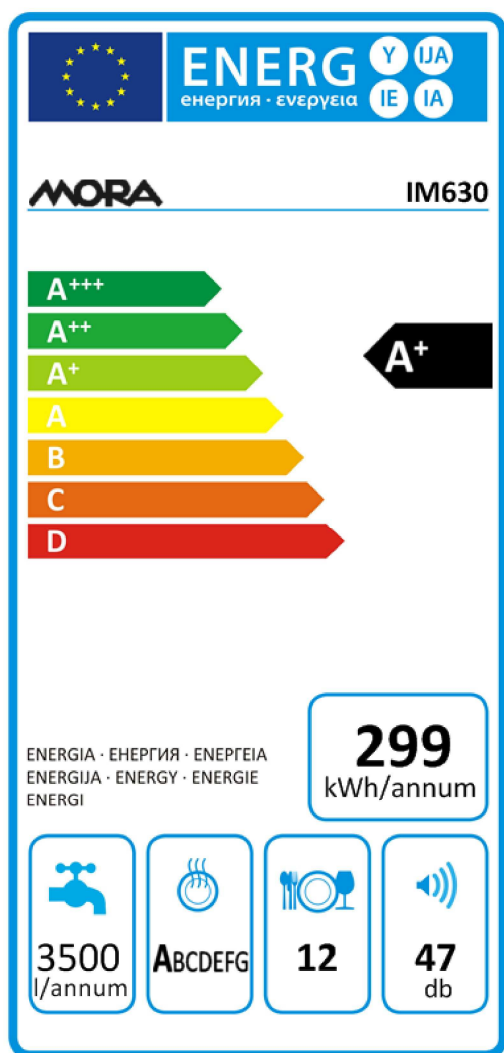

**MORA**

## INFORMAČNÍ LIST

Identifikace modelu	IM630
“Ekoznačka Evropské unie” podle nařízení (ES) č. 66/2010	Ne
Spotřeba energie (Et) standardního mycího cyklu	1,02
Spotřeba energie ve vypnutém stavu a v režimu ponechání v zapnutém stavu (Po a P1) (W)	0,45 / 0,49
Standardní program je standardní mycí cyklus, na který se vztahují informace uvedené na štítku a v informačním listu. Tento program je vhodný pro mytí běžně znečištěného stolního nádobí, a jedná se o nejúčinnější program z hlediska kombinované spotřeby energie a vody.	
Trvání programu při standardním mycím cyklu v minutách	140
Trvání režimu ponechání v zapnutém stavu (T1) v minutách	-
Hlučnost (dB(A) re 1 pW)	47
Vestavný spotřebič	Ano