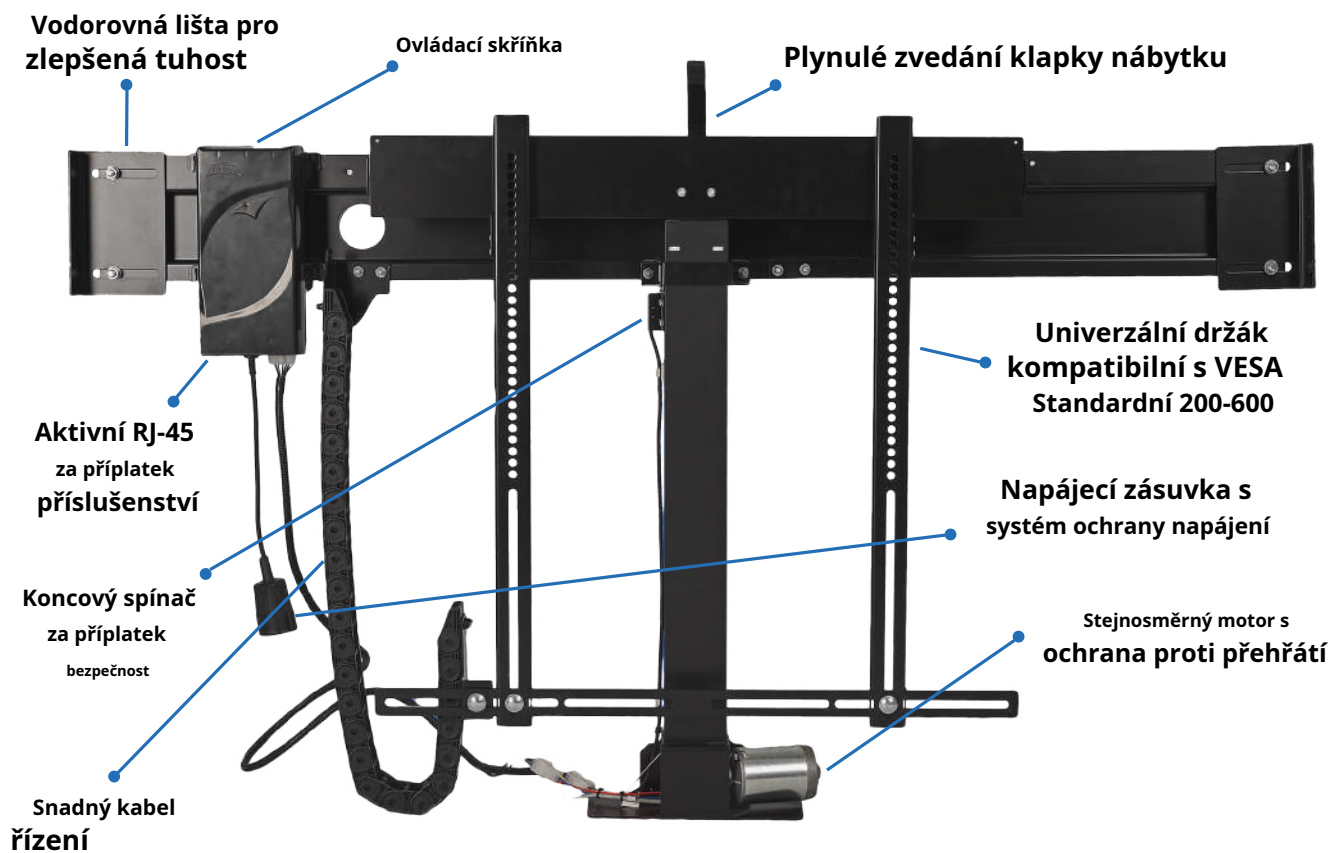

## RF řízený prémiový výtah skříně

Premium má všechny možné výhody. Dokáže zvednout těžší a větší obrazovky než řada Eco. Unikátní a patentovaný systém vážení TV zastaví a mírně zvedne zvedák, i když narazí na lehkou překážku – chrání tak jednotku i uživatele kolem ní. Přídavný napájecí kabel umožňuje připojení televizoru přímo k výtahu - nejsou potřeba další kabely. Funkce Power Guard chrání televizor před jeho spuštěním, když je zapnutý – omezuje napájení obrazovky tak, aby byla vždy bezpečně skryta. Ochrana elektromotoru proti přetížení. Záruka 5 let s více než 80 tisíci cykly při plném zatížení. Aktivní port RJ-45 umožňuje použití veškerého příslušenství SABAJ s touto jednotkou. RF Ovládá se s připojeným dálkovým ovládáním - RF signál může snadno procházet dřevěným nábytkem, takže není nutné zapojovat antény nebo přijímače mimo nábytek. Snadná správa kabelů s plastovým řetízkovým nosičem kabelů - pro udržení pořádku a bezpečí. Funkce pozvolného rozběhu a měkkého zastavení udrží mechanismus v činnosti ještě déle. Univerzální držák na televizi pokrývá standardy VESA od 200x200 do 600x600 a vše mezi tím. Extra opěrná tyč eliminuje potřebu pevné zadní desky na nábytku. Horní a spodní pozorovací polohu lze snadno naprogramovat pomocí ovládacího panelu.

RF dálkové ovládání  
ovládání v ceně

Snadný tah  
nastavení

Aktivní zásuvka RJ-45  
+ Power Guard

Bezpečnost  
systémy

Kabel  
přívodce

5 let  
záruka

Kompatibilní příslušenství na stranách 56 - 57

## Specifikace

	K-1 Premium RF	K-2 Premium RF	K-3 Premium RF	K-5 Premium RF
<b>nosnost</b>	30 kg / 65 lb	50 kg / 110 lb	50 kg / 110 lb	50 kg / 110 lb
<b>výška zdvihu</b>	720 mm / 28"	840 mm / 33"	970 mm / 38"	1025 mm / 43"
maximální výška obrazovky	690 mm / 27"	800 mm / 32"	860 mm / 34"	940 mm / 37"
<b>max. VESA</b>	400x600	600x600	600x600	600x600
rychlost zvedání	20 mm/s			
<b>spotřeba energie</b>	80W			
<b>napájení</b>	115V/230V			