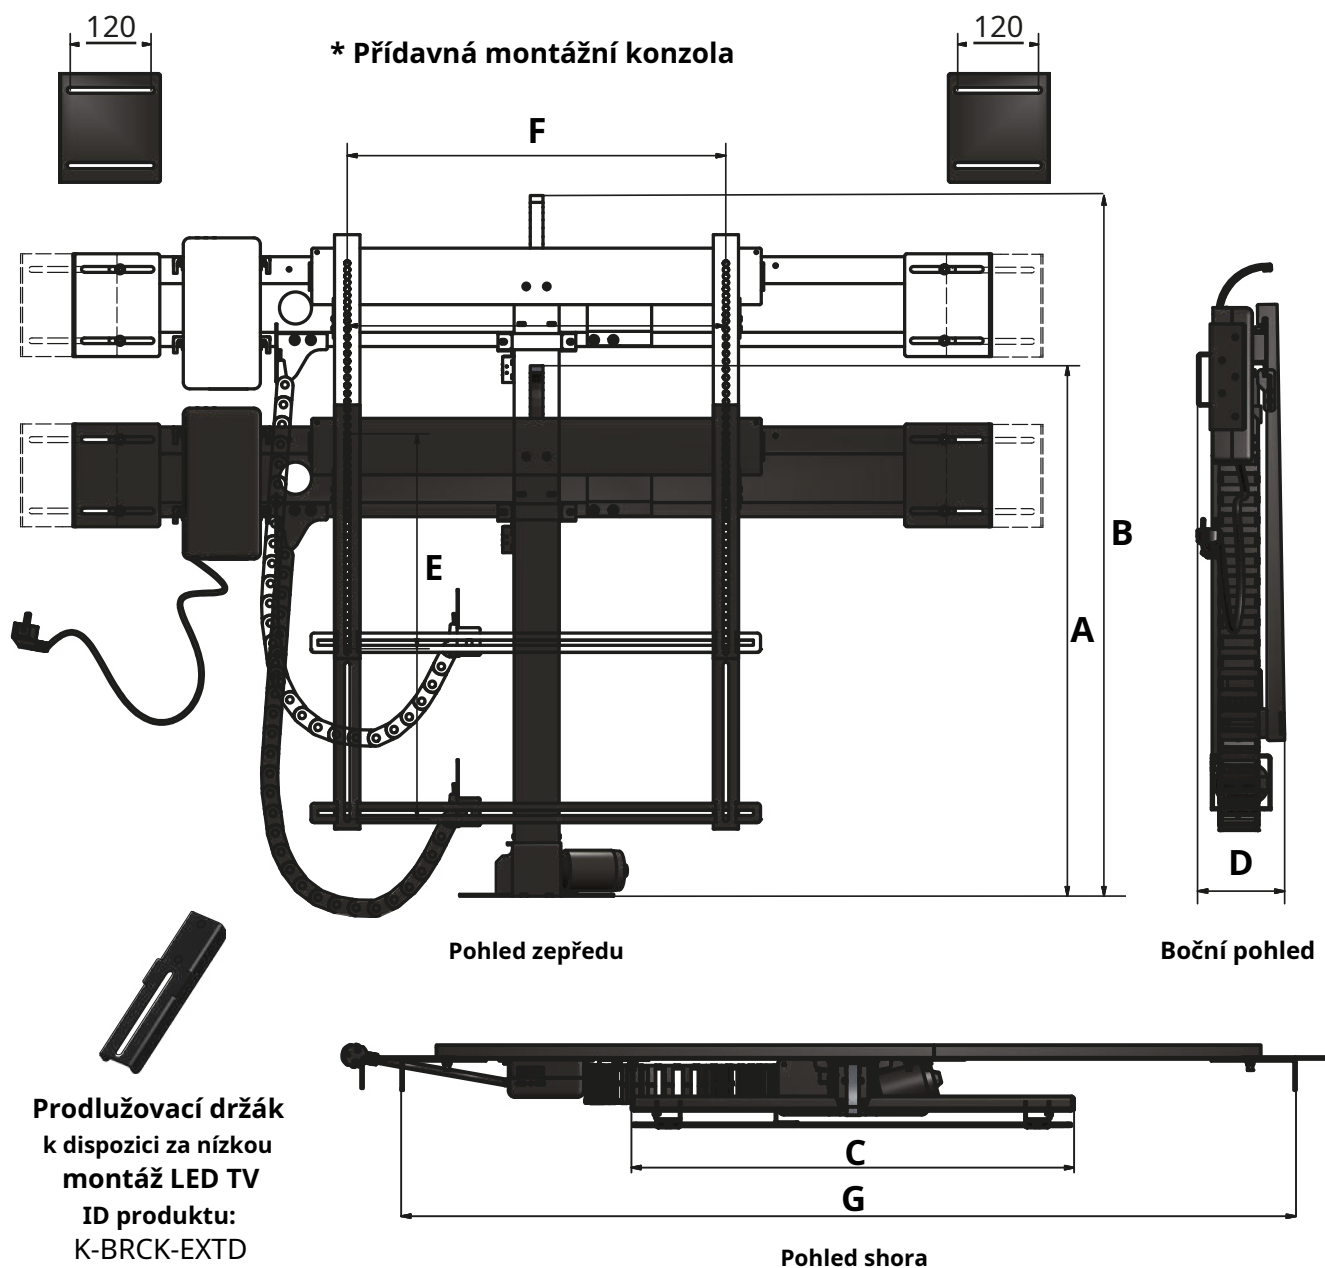

## Specifikace

	K-1 Premium RF	K-2 Premium RF	K-3 Premium RF	K-5 Premium RF
<b>nosnost</b>	30 kg / 65 lb	50 kg / 110 lb	50 kg / 110 lb	50 kg / 110 lb
<b>výška zdvihu</b>	720 mm / 28"	840 mm / 33"	970 mm / 38"	1025 mm / 43"
maximální výška obrazovky	690 mm / 27"	800 mm / 32"	860 mm / 34"	940 mm / 37"
<b>max. VESA</b>	400x600	600x600	600x600	600x600
rychlost zvedání	20 mm/s			
<b>spotřeba energie</b>	80W			
<b>napájení</b>	115V/230V			

## Rozměry [mm]

	K-1 Premium RF	K-2 Premium RF	K-3 Premium RF	K-5 Premium RF
<b>A</b>	718	836	897	974
<b>B</b>	1435	1668	1865	2020
<b>C</b>	508	708	708	708
<b>D</b>	131	131	131	131
<b>E</b>	530	600	670	740
<b>F</b>	100-460	100-660	100-660	100-660
<b>G</b>	1160-1280	1320-1440	1320-1448	1550-1670
<b>*G + extra montážní držák</b>	-	-	1555	1785