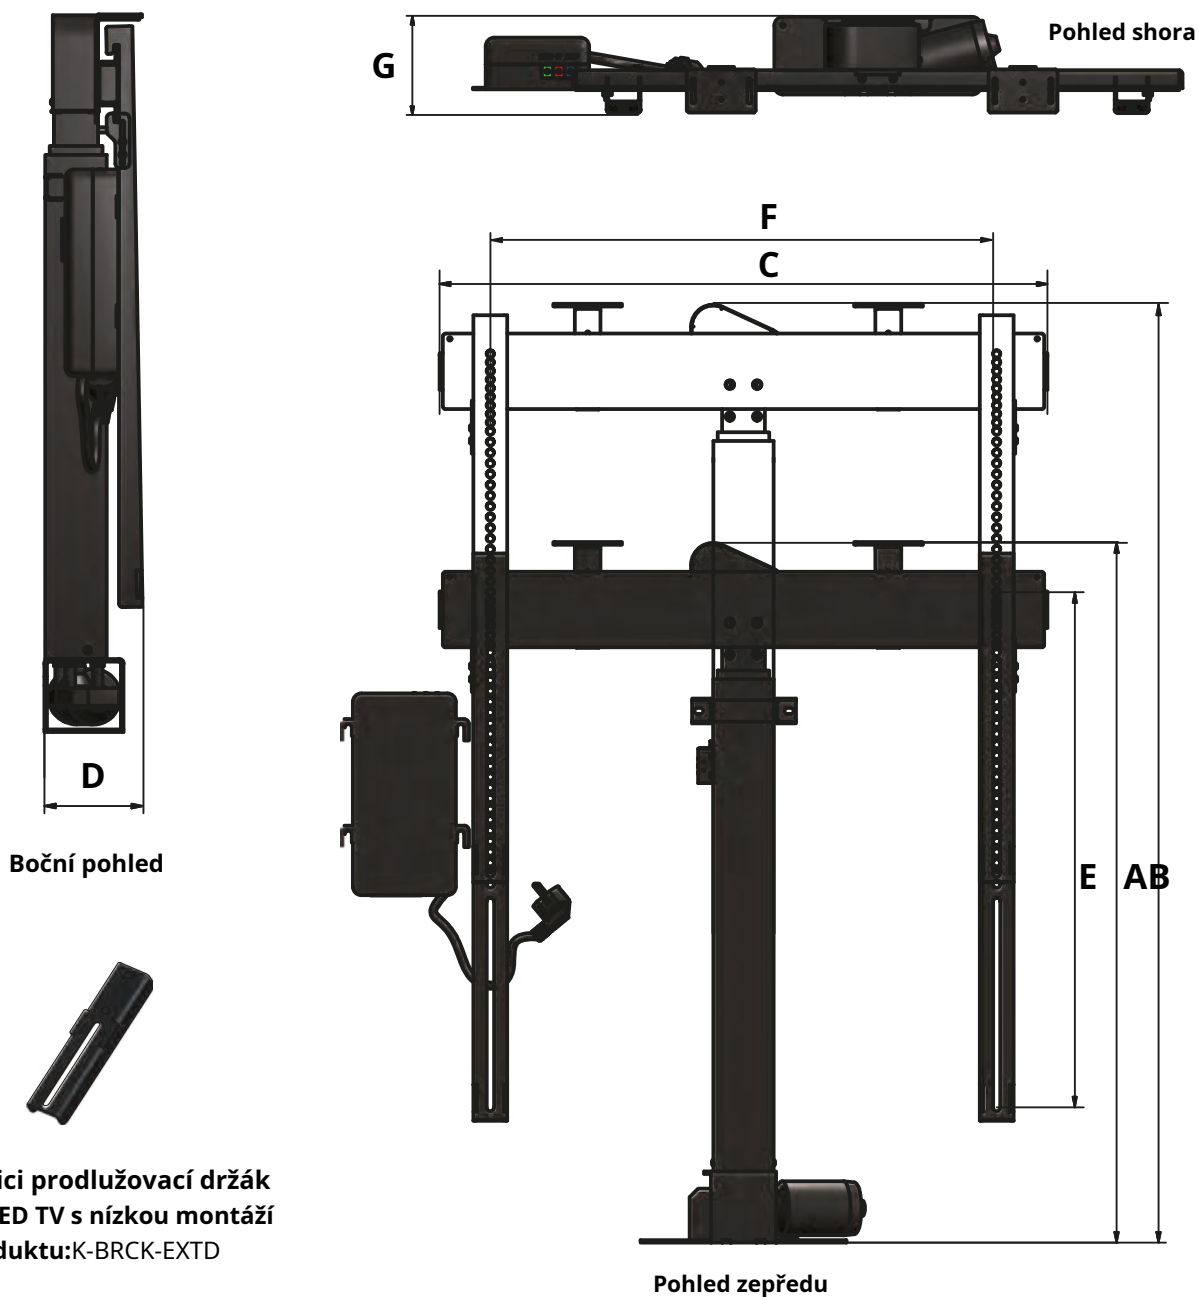

225°

90°

2

Nastavitelný
úhlová paměťWiFi připraveno
K-SMRT
příslušenství
na straně 56

Pohodlný otočný zvedák TV

Řada Rotolift má kromě funkcí zvedání a spouštění také možnost otáčet připevněnou TV. RF Ovládání pomocí RF Remote dodávaného v sadě. Otočení 225° ve směru hodinových ručiček a 90° proti směru hodinových ručiček. Funkce soft start a soft stop udrží mechanismus v činnosti ještě déle. Univerzální držák na televizi pokrývá standardy VESA od 200x200 do 600x600 a vše mezi tím. Horní a spodní pozorovací polohu lze snadno naprogramovat pomocí ovládacího panelu. Prémiová ovládací skříňka umožňuje většinu prémiových vymožeností. Unikátní a patentovaný systém vážení TV zastaví a mírně zvedne zvedák, i když narazí na lehkou překážku – chrání tak jednotku i uživatele kolem ní. Přídavný napájecí kabel umožňuje připojení televizoru přímo k výtahu - bez dalších kabelů. Funkce Power Guard chrání televizor před sklopením, když je zapnutý – omezuje napájení obrazovky, takže je vždy bezpečně skryta. Elektromotor chráněný před příliš velkým zatížením a přehřátím. Záruka 5 let s více než 80 tisíci cykly při plném zatížení. Tento model vyžaduje montážní víko na horní část televizoru – jsou k dispozici vhodné držáky s pokyny pro snadnou montáž. Multicode IR-přijímač lze zakoupit samostatně pro ovládání TV výtahu s IR dálkovým ovládním.

RF dálkové ovládání
ovládání v ceněSnadný úhel
nastaveníAktivní zásuvka RJ-45
+ Power GuardBezpečnost
systémyKabel
přívodce5 let
záruka

Kompatibilní příslušenství na stranách 56 - 57

Specifikace

	K-1 Rotolift	K-2 Rotolift	K-3 Rotolift
nosnost	30 kg / 65 lb	50 kg / 110 lb	60 kg / 130 lb
výška zdvihu	717 mm / 28"	837 mm / 33"	947 mm / 38"
max. VESA	600x600		
úhel natočení	Vlevo: 225° / Vpravo: 90°		
rychlost otáčení	1,5 ot./min		
rychlost zvedání	20 mm/s		
spotřeba energie	80W		
napájení	115V/230V		