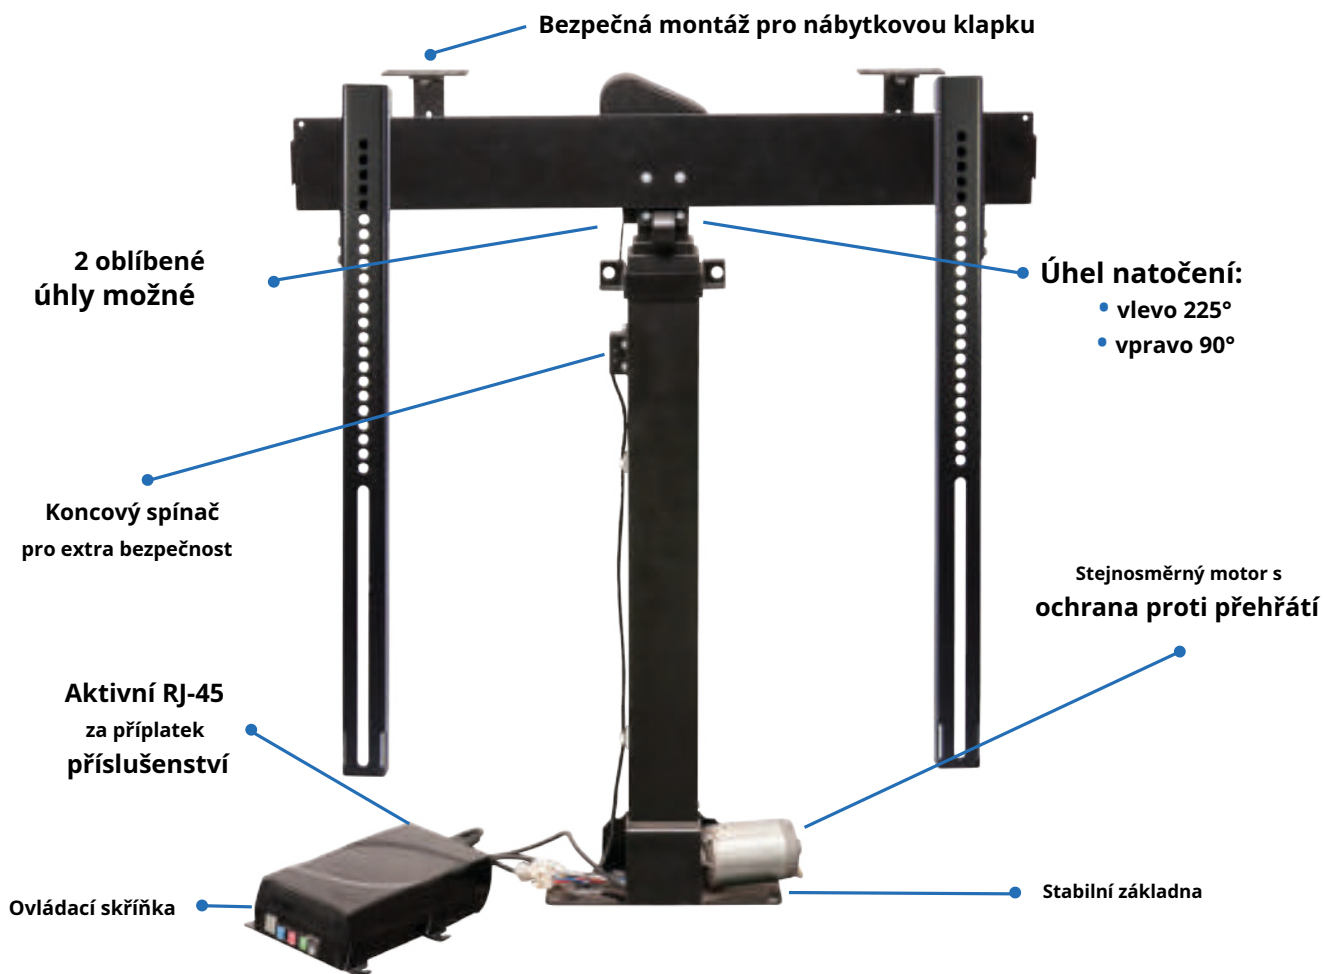

225°

90°

2

Nastavitelný
úhlová paměťWiFi připraveno
K-SMRT
příslušenství
na straně 56

Pohodlný otočný zvedák TV

Řada Rotolift má kromě funkcí zvedání a spouštění také možnost otáčet připevněnou TV. RF Ovládání pomocí RF Remote dodávaného v sadě. Otočení 225° ve směru hodinových ručiček a 90° proti směru hodinových ručiček. Funkce soft start a soft stop udrží mechanismus v činnosti ještě déle. Univerzální držák na televizi pokrývá standardy VESA od 200x200 do 600x600 a vše mezi tím. Horní a spodní pozorovací polohu lze snadno naprogramovat pomocí ovládacího panelu. Prémiová ovládací skříňka umožňuje většinu prémiových vymožeností. Unikátní a patentovaný systém vážení TV zastaví a mírně zvedne zvedák, i když narazí na lehkou překážku – chrání tak jednotku i uživatele kolem ní. Přídavný napájecí kabel umožňuje připojení televizoru přímo k výtahu - bez dalších kabelů. Funkce Power Guard chrání televizor před sklopením, když je zapnutý – omezuje napájení obrazovky, takže je vždy bezpečně skryta. Elektromotor chráněný před příliš velkým zatížením a přehřátím. Záruka 5 let s více než 80 tisíci cykly při plném zatížení. Tento model vyžaduje montážní víko na horní část televizoru – jsou k dispozici vhodné držáky s pokyny pro snadnou montáž. Multicode IR-přijímač lze zakoupit samostatně pro ovládání TV výtahu s IR dálkovým ovládním.

RF dálkové ovládání
ovládání v ceněSnadný úhel
nastaveníAktivní zásuvka RJ-45
+ Power GuardBezpečnost
systémyKabel
přívodce5 let
záruka

Kompatibilní příslušenství na stranách 56 - 57

Specifikace

	K-1 Rotolift	K-2 Rotolift	K-3 Rotolift
nosnost	30 kg / 65 lb	50 kg / 110 lb	60 kg / 130 lb
výška zdvihu	717 mm / 28"	837 mm / 33"	947 mm / 38"
max. VESA	600x600		
úhel natočení	Vlevo: 225° / Vpravo: 90°		
rychlost otáčení	1,5 ot./min		
rychlost zvedání	20 mm/s		
spotřeba energie	80W		
napájení	115V/230V		