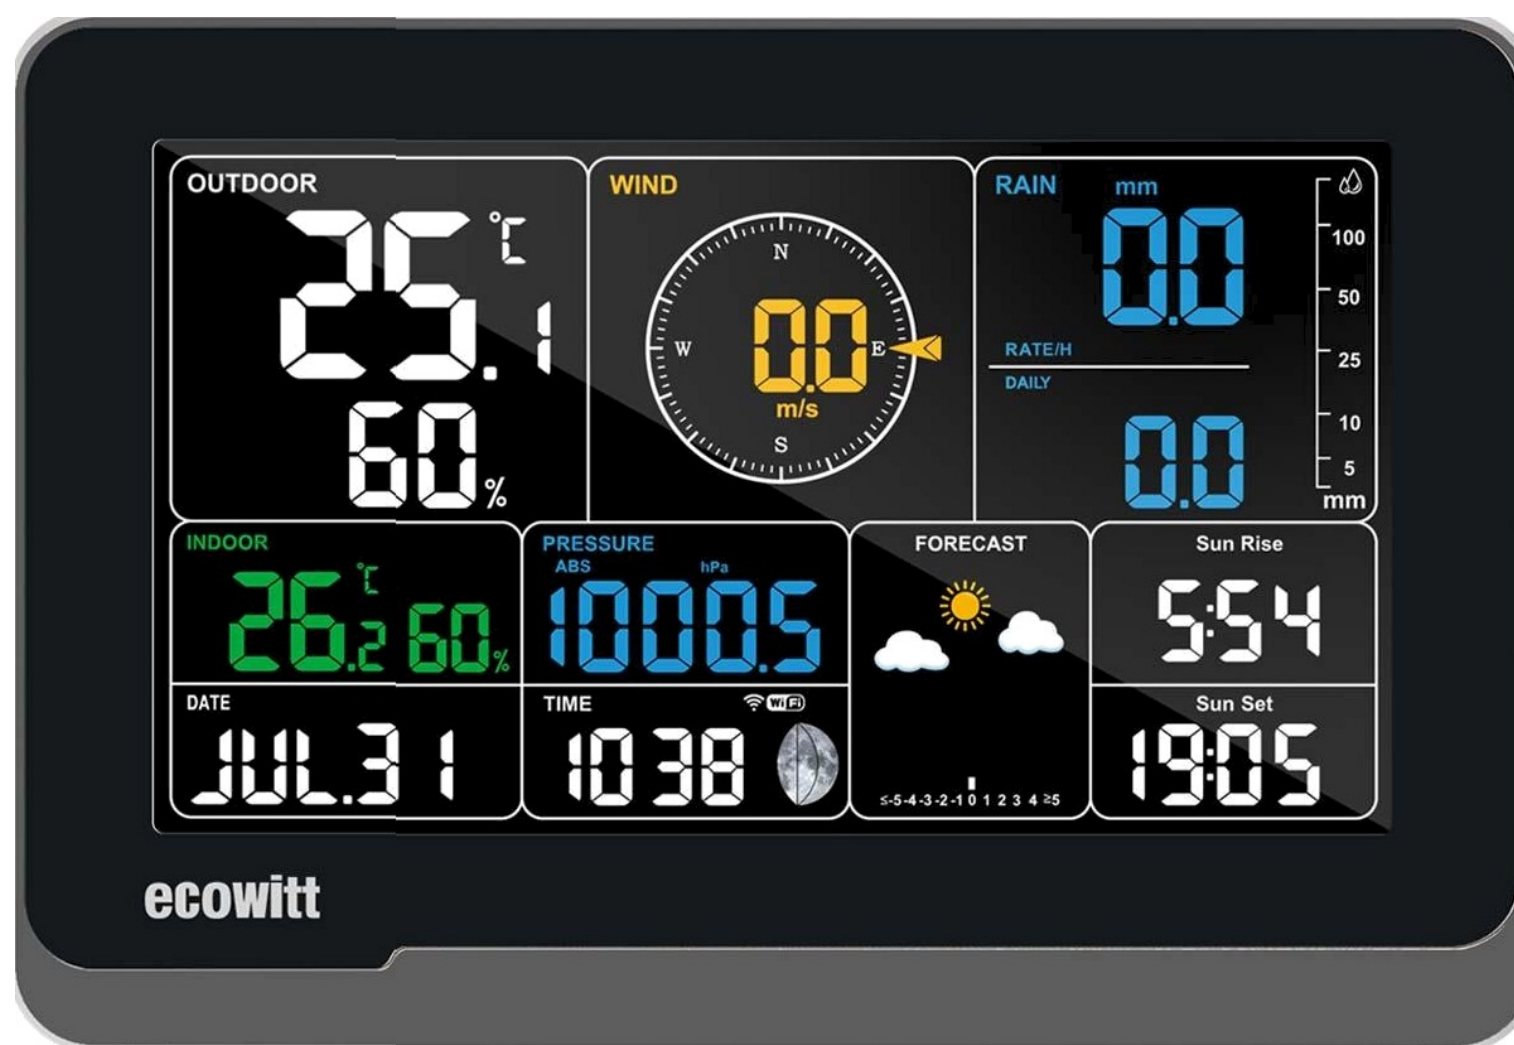

Meteorologická stanice s 8" LCD displejem WS3900 (bez senzoru CO2) / WS3901 (s vestavěným senzorem CO2)

S

- ⊙ Rozsah vnitřní teploty: -9,9 °C - 60 °C
- ⊙ Rozsah venkovní teploty: -40 °C - 60 °C
- ⊙ Přesnost teploty: +1 °C
- ⊙ Rozsah vlhkosti uvnitř/venku: 1 % - 99 %
- ⊙ Přesnost vlhkosti: +5 %
- ⊙ Rozsah barometrického tlaku: 300 - 1100 hPa (8,85 - 32,5 inHg)
- ⊙ Přesnost barometrického tlaku: + 5 hPa v rozsahu 700 - 1100 hPa
- ⊙ Rozsah deště: 0 - 9999 mm
- ⊙ Přesnost deště : +10 %
- ⊙ Rozsah rychlosti větru: 0-50 m/s
- ⊙ Přesnost rychlosti větru: +/- 1m/s (rychlost větru < 5m/s) +/-10 % (rychlost větru > 5 m/s)
- ⊙ Interval hlášení snímače: 60 sekund
- ⊙ Doba trvání alarmu: 120 sekund

Dimension

- ⊙ Receiver : 209x142.5x28.5mm

F

- ⊙ Velká 8" obrazovka LCD.
- ⊙ Podpora WiFi: umožňuje stanici bezdrátově publikovat data na meteorologické servery: Ecowitt.net, Weathercloud, Wunderground, WOW nebo server třetí strany. Snadná integrace do systému třetí strany. A zobrazení aktuálního stavu počasí přímo prostřednictvím naší meteorologické aplikace.
- ⊙ Vnitřní teplota, vlhkost a tlak vzduchu měřené vestavěným čidlem v konzole displeje.
- ⊙ Bezdrátový venkovní solární senzor počasí 7 v 1 měří teplotu, vlhkost, rychlost a směr větru, dešťové srážky, světlo a UV záření.
- ⊙ Podporuje příjem a zobrazení až 8 čidel venkovní teploty a vlhkosti (volitelné).
- ⊙ Předpověď počasí, fáze Měsíce, východ/západ Slunce.
- ⊙ Globální synchronizace času při připojení základnové stanice k internetu.
- ⊙ Stupeň nastavení jasu podsvícení vysoký/střední/nízký/vypnuto.
- ⊙ Lze jej použít jako bránu Wi-Fi pro příjem dat z více senzorů, která lze zobrazit prostřednictvím webu a aplikace.
- ⊙ Lze propojit s inteligentní zástrčkou a chytrým časovačem vody a umožnit tak dálkové ovládání prostřednictvím aplikace Ecowitt.