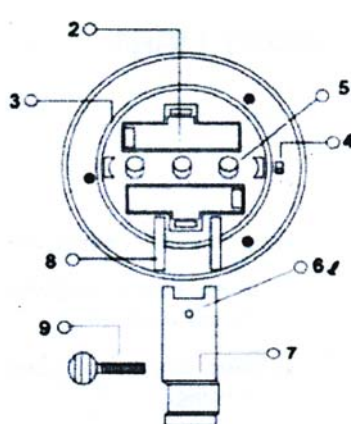

T606A - Solární závěsné světlo černé 3xLED

Vážení zákazníci,

děkujeme Vám za Vaši důvěru a za nákup tohoto produktu. Tento návod k obsluze je součástí výrobku. Obsahuje důležité pokyny k uvedení výrobku do provozu a k jeho obsluze. Jestliže výrobek předáte jiným osobám, dbejte na to, abyste jim odevzdali i tento návod. Ponechtejte si tento návod, abyste si jej mohli znovu kdykoliv přečíst!

Popis:

Vhodné zejména k instalaci na plot, stěnu domu a okapy.
Hmotnost: 190 g. Materiál: PP, PS. Barva černá. Barva světla: teplá bílá. Světlo se automaticky rozsvítí při soumraku.
Polykrystalický 2V 100mA solární panel. Nabíjí se 6–8 hodin, 9 hodin svítí. Dobíjecí baterie: Ni-MH 1200mAh 1x AA součástí balení. Bezpečný a odolný proti vodě. Lze vypnout/zapnout

Bezpečnost:

- Z bezpečnostních a schvalovacích důvodů (CE) není povoleno svévolné přestavování a/nebo pozměňování produktů.
- Příklad nesmí být vystaven žádným extrémním teplotám (< -10°C / > +50°C), silným vibracím nebo silnému mechanickému zatížení.
- Tento produkt není žádnou hračkou a nenáleží do dětských rukou. Děti by mohly spolknout díly přístroje nebo se zranit

Použití:

1. Dobíjecí baterie
2. Kryt prostoru baterie
3. Směrová stínidlo
4. Vypínač ON/OFF
5. LED 3x
6. Šroubek(zápustný) pro upevnění
7. Montážní konzola
8. Montážní slot
9. Šroub křídlový nebo vrut