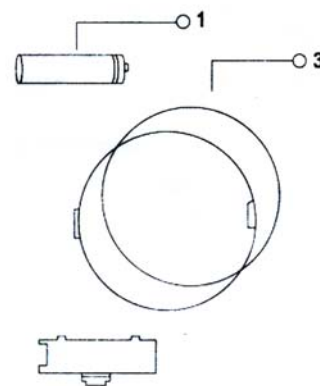

Upevnění na okap - okapový žlab nebo plot

1. Najděte místo, kde chcete světlo upevnit.
2. Namontujte montážní držák (7) na okap a dotáhněte šroubem(9).
2. Montážní konec držáku (7) připevněte do montážního slotu(8) a zajistěte šroubkem(6).
4. Zapněte spínač (4) do polohy "ON"

Údržba a čištění

Produkt nevyžaduje žádnou údržbu. K čištění pouzdra používejte pouze měkký, mírně vodou navlhčený hadřík. Nepoužívejte žádné prostředky na drhnutí nebo chemická rozpouštědla (ředidla barev a laků), neboť by tyto prostředky mohly poškodit pouzdro produktu.

Recyklace:

Elektronické a elektrické produkty nesmějí být vhadzovány do domovních odpadů. Likviduje odpad na konci doby životnosti výrobku přiměřeně podle platných zákonných ustanovení. Šetřete životní prostředí a přispějte k jeho ochraně!

Záruka: Na tento produkt poskytujeme záruku 24 měsíců. Záruka se nevztahuje na škody, které vyplývají z neodborného zacházení, nehody, opotřebení, nedodržení návodu k obsluze nebo změn na výrobku, provedených třetí osobou.