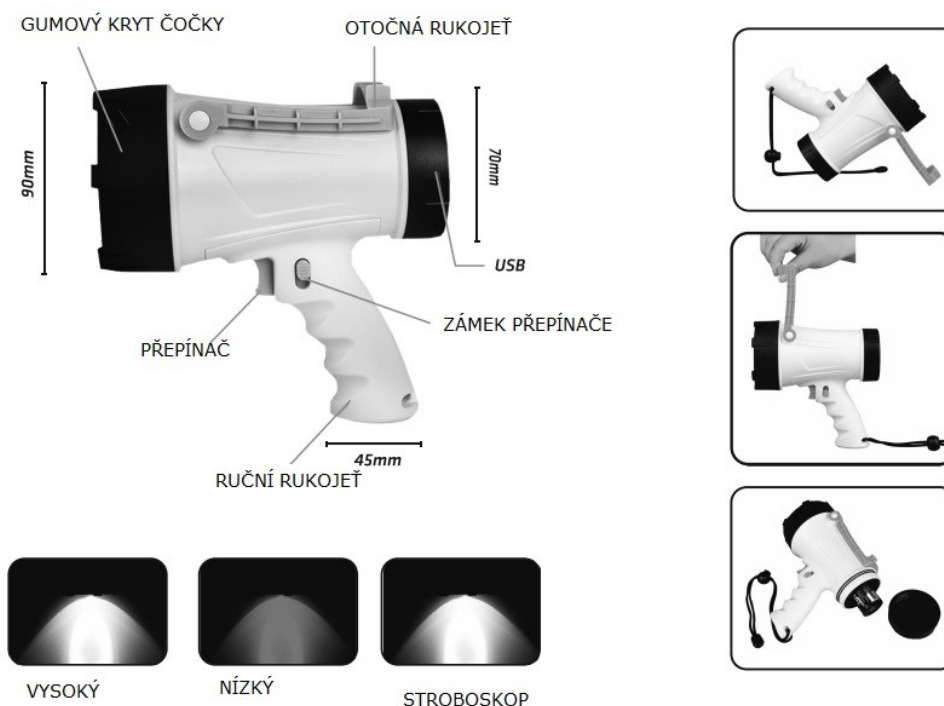

#### Popis:

Výkonná outdoorová nabíjecí svítilna s velmi vysokým jasem LED 1350lm/15W. Díky krytí IP68 voděodolná, vhodná například pro kemping nebo potápění.

Pro nabíjení svítilny používejte přiložený USB kabel!

Zdroj světla: 15W XPG LED, 1350lm

Baterie: 2x 18650 nabíjecí Li-on baterie

Stupeň krytí: IP68

Funkce: svícení 100%, 50% blikání

Doba svícení: 6hodin

Rozměry: 163x93x171mm

Váha: 382g

Materiál: ABS + guma