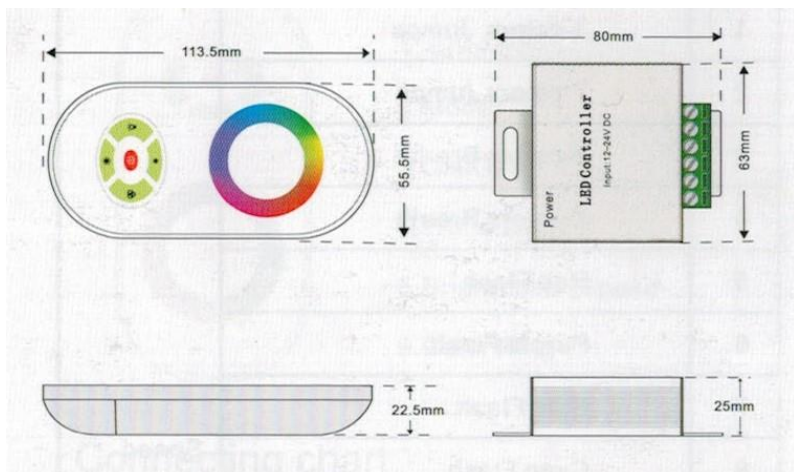

Rozměry

Části produktu

Údržba a čištění

Produkt nevyžaduje žádnou údržbu. K čištění pouzdra používejte pouze měkký, mírně vodou navlhčený hadřík. Nepoužívejte žádné prostředky na drhnutí nebo chemická rozpouštědla (ředidla barev a laků), neboť by tyto prostředky mohly poškodit pouzdro produktu.

Recyklace:

Elektronické a elektrické produkty nesmějí být vhazovány do domovních odpadů. Likviduje odpad na konci doby životnosti výrobku přiměřeně podle platných zákonných ustanovení. Šetřete životní prostředí a přispějte k jeho ochraně!

Záruka:

Na tento produkt poskytujeme záruku 24 měsíců. Záruka se nevztahuje na škody, které vyplývají z neodborného zacházení, nehody, opotřebení, nedodržení návodu k obsluze nebo změn na výrobku, provedených třetí osobou.