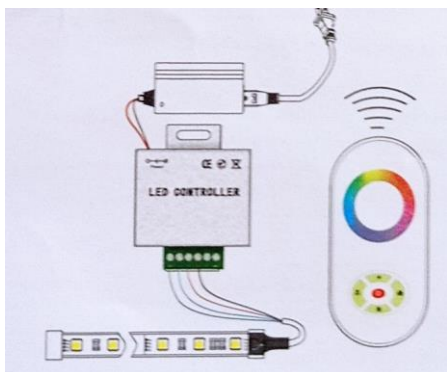

G080C - Ovladač pro LED pásek RGB BLOW 70-817 dotykový

Vážení zákazníci,

děkujeme Vám za Vaši důvěru a za nákup tohoto produktu. Tento návod k obsluze je součástí výrobku. Obsahuje důležité pokyny k uvedení výrobku do provozu a k jeho obsluze. Jestliže výrobek předáte jiným osobám, dbejte na to, abyste jim odevzdali i tento návod. Ponechejte si tento návod, abyste si jej mohli znovu kdykoliv přečíst!

Popis:

Specifikace

1. Provozní napětí: DC 12V-24V
2. Provozní proud: Max 18A
3. Výstupní výkon: Max 216W/432W (12V/24V)
4. Společná anoda
5. Dálkové provozní napětí: baterie AAA*3ks
6. Dálkový pohotovostní výkon: 0,08 mW
7. Vzdálená spotřeba energie: 6mW
8. Provozní teplota: -20°C - 60°C

Vlastnosti:

1. Bezdrátový dotykový dálkový ovladač RF je zábavný. Efektivní ovládací vzdálenost až 20 metrů.
2. K dispozici je multifunkční ovládání a zpoždění vypnutí.
3. Ochrana proti polaritě vstupu a režim řízení výstupu PWM (pulzní s modulací).

Ovladač:

1. Jas-/rychlost-
2. Režim +/-
3. ZAP/VYP
4. Bílé světlo
5. Jas-/rychlost-
6. barevný kroužek

Připojení

Bezpečnost:

- Z bezpečnostních a schvalovacích důvodů (CE) není povoleno svévolné přestavování a/nebo pozměňování produktů.
- Příklad nesmí být vystaven žádným extrémním teplotám (< -10°C / > +50°C), silným vibracím nebo silnému mechanickému zatížení.
- Tento produkt není žádnou hračkou a nenáleží do dětských rukou. Děti by mohly spolknout díly přístroje nebo se zranit