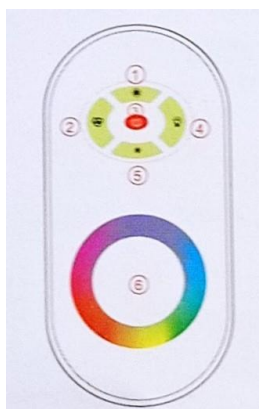

Ovladač:

1. Jas-/rychlost-
2. Režim +/-
3. ZAP/VYP
4. Bílé světlo
5. Jas-/rychlost-
6. barevný kroužek