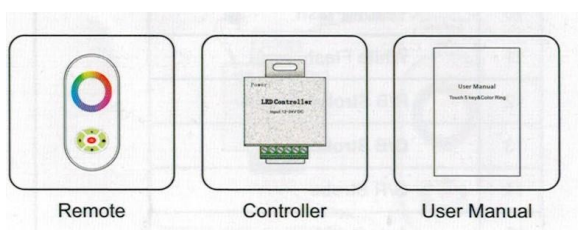

Části produktu

Údržba a čištění

Produkt nevyžaduje žádnou údržbu. K čištění pouzdra používejte pouze měkký, mírně vodou navlhčený hadřík. Nepoužívejte žádné prostředky na drhnutí nebo chemická rozpouštědla (ředidla barev a laků), neboť by tyto prostředky mohly poškodit pouzdro produktu.

Recyklace:

Elektronické a elektrické produkty nesmějí být vhazovány do domovních odpadů. Likviduje odpad na konci doby životnosti výrobku přiměřeně podle platných zákonných ustanovení. Šetřete životní prostředí a přispějte k jeho ochraně!

Záruka:

Na tento produkt poskytujeme záruku 24 měsíců. Záruka se nevztahuje na škody, které vyplývají z neodborného zacházení, nehody, opotřebení, nedodržení návodu k obsluze nebo změn na výrobku, provedených třetí osobou.