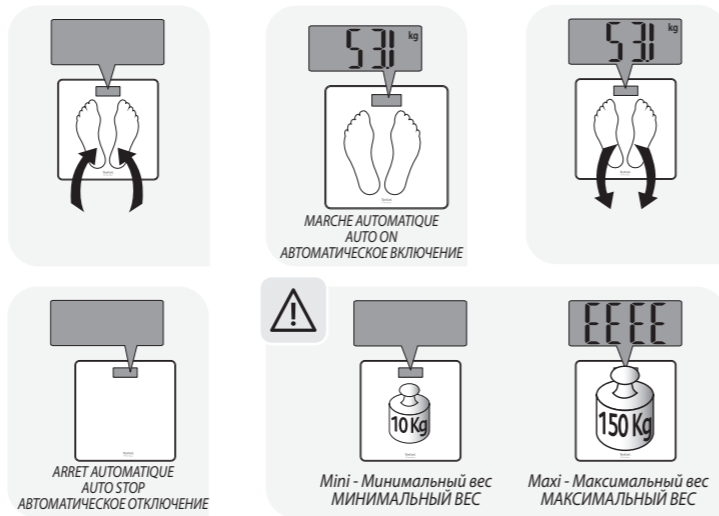

FR Pèse-personne
EN Bathroom scale
NL Weegschaal
DE Personenwaage
IT Bilancia pesapersona
ES Báscula de baño
PT Balança de banheiro
TR Banyo Baskülü
DA Badeværelse skala
SV Badrumsskala
FI Kylpyhuonevaaka
SL Kopalniška lestvica
PL Waga łazienkowa
CS Koupelna měřítku
SK Kúpeľňa stupnice
BG Скала за баня
EL Μπάνιο κλίμακα
ET Vannitoa skaala
LT Vannas istabas skala

LV Vonios svarstyklis
RO Cantar de baie
HU Fürdőszoba mérleg
RU Весы напольные

Tefal®

PREMISS PP14xx

Instruction manual – Notice d'utilisation – Gebruiksaanwijzing – Bedienungsanleitung – Manuale di istruzioni – Manual de instrucciones – Manual de instruções – Εγχειρίδιο οδηγιών – Kullanna kilovazu – Instrukcja obsługi – Uživatelská príručka – Használati útmutató – Návod na použitie – Manual de instruțiuni – Uputstvo za upotrebu – Upute za uporabu – Ръководство с инструкции – Ръководство по експлуатация – Приročnik z navodili – Посібник з експлуатації – Kasutusjuhend – Instrukcijas – Instrukcijų vadovas

www.tefal.com

1820004256

1st USE
1^{ère} UTILISATION
ПЕРВОЕ ИСПОЛЬЗОВАНИЕ

1 UTILISATION / USE / ИНСТРУКЦИЯ

2 UNITÉ / UNIT / БЛОК (kg > lb > st.lb)

3 INSTRUCTIONS / ИНСТРУКЦИЯ

4 PILE / BATTERY / БАТАРЕИ

5 INTERDICTIONS / FORBIDDEN / ЗАПРЕЩЕНО