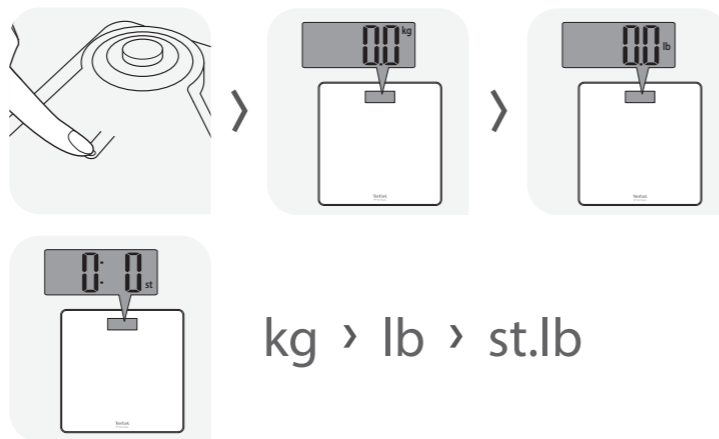

2 UNITÉ / UNIT / БЛОК (kg > lb > st.lb)