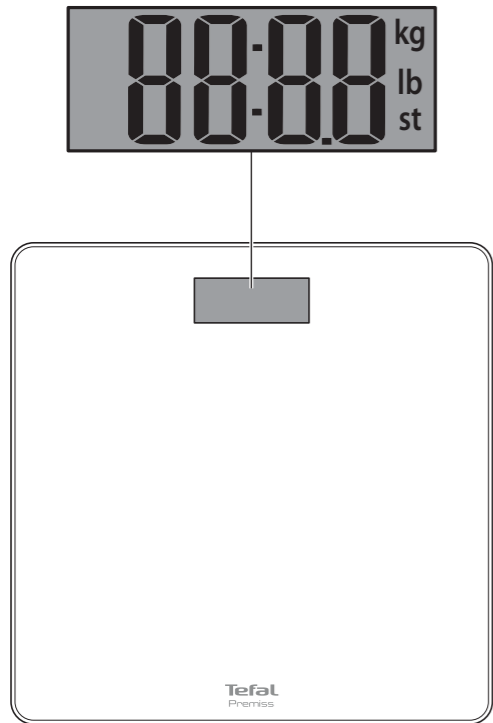

1st USE
1ère UTILISATION
ПЕРВОЕ ИСПОЛЬЗОВАНИЕ

1 UTILISATION / USE / ИНСТРУКЦИЯ

2 UNITÉ / UNIT / БЛОК (kg > lb > st.lb)

3 INSTRUCTIONS / ИНСТРУКЦИЯ

4 PILE / BATTERY / БАТАРЕИ

5 INTERDICTIONS / FORBIDDEN / ЗАПРЕЩЕНО