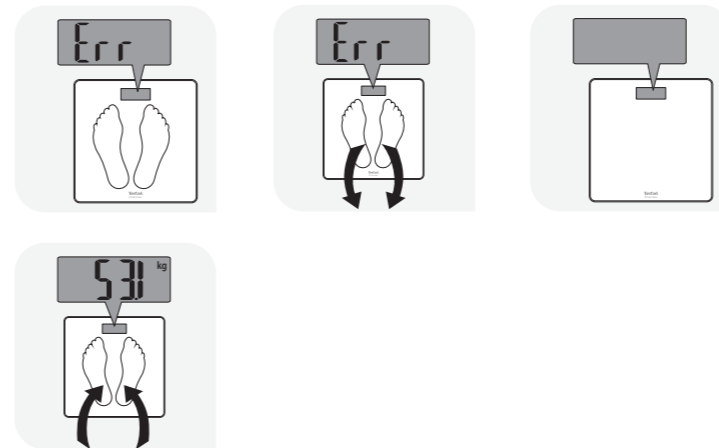

3 INSTRUCTIONS / ИНСТРУКЦИЯ