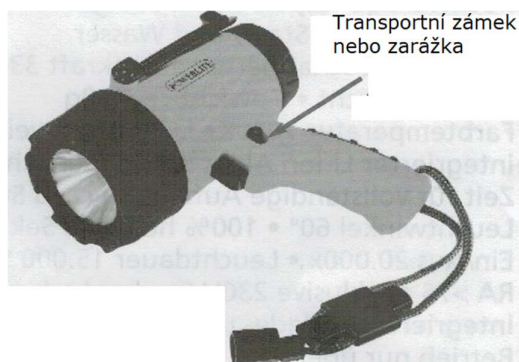

Technické údaje:

- Lehké a robustní pouzdro z ABS plastu
- 95° otočný stojan
- vysoce kvalitní úchop díky měkkému pogumování
- Krytí IP54 proti prachu a vodě
- 5W LED s přepínatelnou svítivostí 330+164lm
- SOS Morseova abeceda
- Hmotnost cca 400g
- Teplota barev 7000K
- Barva světla bílá
- Integrovaná Li-Ion baterie 3,7V/1800mAh
- Doba plného nabití cca 3 hodiny
- Úhel světla 60°
- 100% jas <0,2 s
- Zapnuto/Vypnuto 20 000x
- Doba svícení 15 000 hodin
- RA >75
- Včetně 230V zástrčkové nabíječky 5V/1A
- Integrovaná ochrana proti vybití a přebití
- Provoz pouze na baterie
- VxŠxH 170x160x75 mm

Použití:

Provoz není možný během nabíjení. Po nabití je třeba reflektor odpojit od nabíjecího kabelu a nabíjecí kabel odpojit od elektrické sítě. USB nabíjecí zdířka je na zadní straně pod černým krytem. Tento kryt lze odšroubovat proti směru hodinových ručiček. Při opětovném připevňování ve směru hodinových ručiček zajistěte pevné usazení, utáhněte rukou, aby se obnovila třída ochrany IP54 a nemohly proniknout žádné nečistoty ani vlhkost. Nabíjecí LED je umístěna nad nabíjecí zásuvkou, která může být dodávána pouze s dodávaným napájecím zdrojem (5V/1A) a příslušným kabelem. LED svítí červeně během celého procesu nabíjení. Po dokončení procesu nabíjení se barva LED nabíjení změní na zelenou, což znamená, že proces nabíjení je dokončen.

LED indikátor nabití červená/zelená

USB nabíjecí vstup

Ochranný kryt

Transportní zámek
nebo zarážka

3-polohový přepínač

1. 100% jas
2. 50% jas
3. SOS
4. VYP

Rozkládací stojan

Nikdy se nedívejte přímo nebo nechráněně do světla nebo přímo na LED diody, jas vás může oslnit a riskujete zranění a případně trvalé poškození očí nebo sítnice.