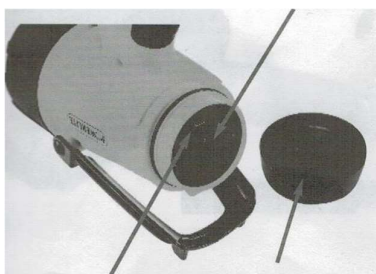

Použití:

Provoz není možný během nabíjení. Po nabití je třeba reflektor odpojit od nabíjecího kabelu a nabíjecí kabel odpojit od elektrické sítě. USB nabíjecí zdířka je na zadní straně pod černým krytem. Tento kryt lze odšroubovat proti směru hodinových ručiček. Při opětovném připevňování ve směru hodinových ručiček zajistěte pevné usazení, utáhněte rukou, aby se obnovila třída ochrany IP54 a nemohly proniknout žádné nečistoty ani vlhkost. Nabíjecí LED je umístěna nad nabíjecí zásuvkou, která může být dodávána pouze s dodávaným napájecím zdrojem (5V/1A) a příslušným kabelem. LED svítí červeně během celého procesu nabíjení. Po dokončení procesu nabíjení se barva LED nabíjení změní na zelenou, což znamená, že proces nabíjení je dokončen.

LED indikátor nabití červená/zelená

USB nabíjecí vstup

Ochranný kryt