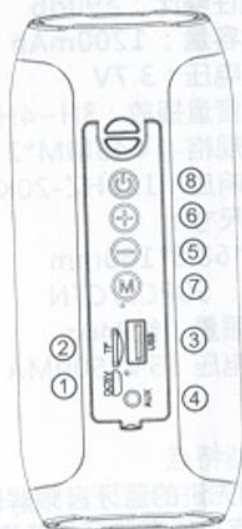

T615 - Bluetooth reproduktor TG-117 s rádiem FM a slotem USB+TF Card

Návod k použití

Vážení zákazníci,
děkujeme Vám za Vaši důvěru a za nákup tohoto produktu. Tento návod k obsluze je součástí výrobku. Obsahuje důležité pokyny k uvedení výrobku do provozu a k jeho obsluze. Jestliže výrobek předáte jiným osobám, dbejte na to, abyste jim odevzdali i tento návod. Ponechte si jej, abyste si ho mohli znovu kdykoliv přečíst!

Specifikace:

Bezdrátové připojení: BT V5.0
Podpora: L2CAP/A2DP /AVRCP, může přijímat audio signál a kontrolovat audio zařízení
Pracovní vzdálenost: 10M
SNR: >90db
Baterie: 3,7V 1200mah
Hraní při běžné hlasitosti: 3-4hod
Reproduktor: 2x 45 mm průměr
Frekvence odpovědi: 120HZ-20KHZ
Velikost: 68,8x68,8x160 mm
Váha jednotky: 340g
Nabíjení: 5V/ 500 MAH

Bezdrátové připojení na vzdálenost až 10m

Po odpojení se automaticky vypne po 30 minutách nečinnosti

Podporuje připojení pomocí AUX

podporuje TWS

Hlavní funkce:

1. DC 5V slot: Využívá standardní nabíjení pomocí kabelu Micro USB V8
2. TF slot: Slot pro vložení SD karty s MP3 soubory
3. USB slot: Slot pro vložení USB uložení s MP3 soubory
4. AUX slot: Propojení externích zařízení s reproduktorem pomocí 3,5 mm jack
5. Při přehrávání hudby stiskněte krátce pro přehrání poslední písně, dlouze pro snížení hlasitosti.
6. Při přehrávání hudby stiskněte krátce pro přehrání další písně, dlouze pro zvýšení hlasitosti.
7. Při přehrávání hudby z USB, Micro SD, FM rádia, nebo bezdrátového stiskněte krátce pro změnu módu přehrávání.
8. Tlačítko vypnutí: stiskněte dlouze pro zapnutí nebo vypnutí. Ve FM módu, stiskněte krátce pro vyhledání stanice, znova stiskněte pro ukončení hledání. Při BT módu stiskněte krátce pro přijetí hands-free telefonátu, stiskněte dvakrát pro vytočení posledního čísla v seznamu volajících.