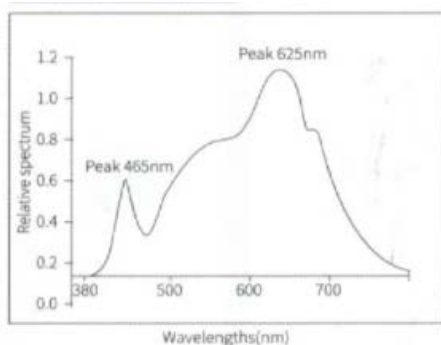

### Spektrum:

Hlavní část spektra je modrá (s vrcholem 465 nm) a červená (625 nm), které supluje ty nejúčinnější vlny které zvyšují účinky fotosyntézy.

### Parametry:

Specifikace:

Světelné spektrum: 400–740nm+denní bílá 6000–6500K

81× LED2835

50× červená LED 620–625nm

22× modrá LED 450–455nm

3× fialová LED 395–400nm

3× bílá LED 6000–6500K