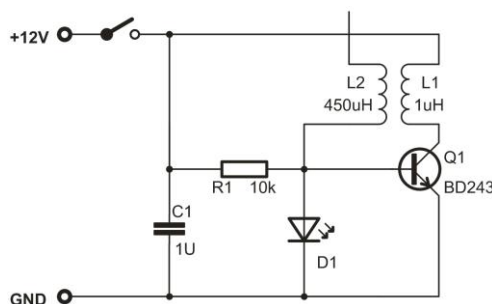

#### **Specifikace:**

Napájecí napětí: 9 až 12V (k zapálení oblouku je nutné napětí 12V)  
Velikost plošného spoje: 31×40mm

Hadex, spol. s.r.o., Kosmova 11, 702 00, Ostrava – Přívoz, tel.: 596 136 917, e-mail: [hadex@hadex.cz](mailto:hadex@hadex.cz),  
[www.hadex.cz](http://www.hadex.cz) Jakékoliv druhy neoprávněných kopií tohoto návodu i jeho částí jsou předmětem souhlasu společnosti Hadex, spol. s.r.o.