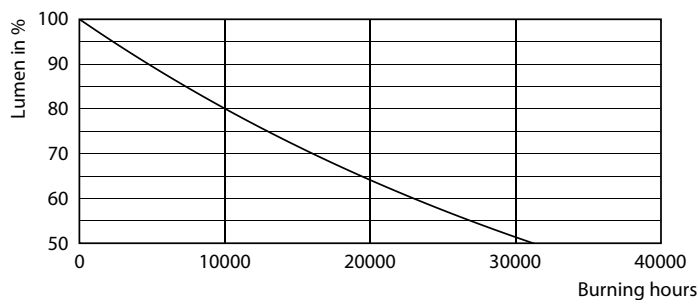

Dane fotometryczne

LEDcapsule LV 1W G4

Okres eksploatacji

Life Expectancy Diagram

Lumen Maintenance Diagram