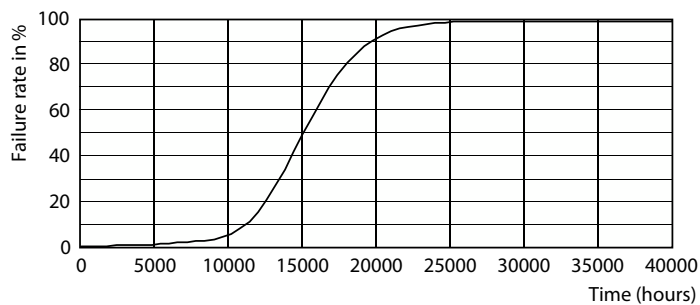

Okres eksploatacji

Life Expectancy Diagram