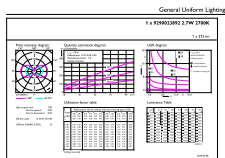

Rysunki techniczne

CorePro LEDcapsuleLV 2.7-28W G4 827

Product	D	C
CorePro LEDcapsuleLV 2.7-28W G4 827	15 mm	40 mm

Dane fotometryczne

LEDcapsule LV 2,7W G4 827

LEDcapsule LV 2,7W G4 827

CorePro LEDcapsule LV