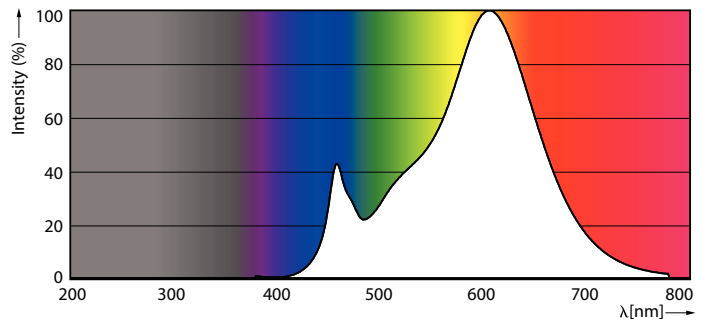

Dane produktu

Informacje ogólne	
Trzonek	G4 [G4]
Znak CE	Tak
Zgodność z normą UE RoHS	Tak
Trwałość nominalna (Nom)	15000 h
Cykl załączania	50000
Wartość referencyjna pomiaru strumienia	Sphere
Warstwa	CorePro
Dane techniczne oświetlenia	
Kod barwy	827 [Tb 2700K]
Kąt rozsytu światła (Nom)	300 °
Strumień świetlny (Nom)	315 lm
Oznaczenie koloru	ciepłobiała (WW)
Skorelowana temperatura barwowa (Nom)	2700 K
Skuteczność świetlna (znamionowa) (Nom)	116,00 lm/W
Jednorodność barw	<6
Wskaźnik oddawania barw (Nom)	80

Rysunki techniczne

CorePro LEDcapsuleLV 2.7-28W G4 827

Product	D	C
CorePro LEDcapsuleLV 2.7-28W G4 827	15 mm	40 mm

Dane fotometryczne

LEDcapsule LV 2,7W G4 827

LEDcapsule LV 2,7W G4 827

CorePro LEDcapsule LV