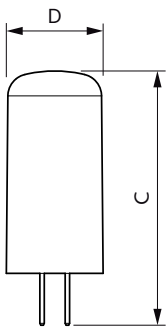

Rysunki techniczne

CorePro LEDcapsuleLV 2.7-28W G4 827

Product	D	C
CorePro LEDcapsuleLV 2.7-28W G4 827	15 mm	40 mm

Dane fotometryczne

LEDcapsule LV 2,7W G4 827

LEDcapsule LV 2,7W G4 827

CorePro LEDcapsule LV