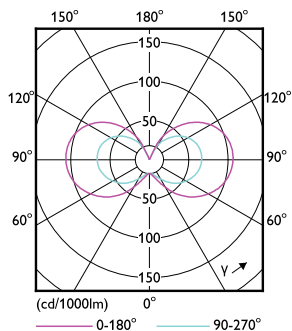

Dane produktu

Informacje ogólne	
Trzonek	G4 [G4]
Znak CE	Tak
Zgodność z normą UE RoHS	Tak
Trwałość nominalna (Nom)	15000 h
Cykl załączania	50000
Wartość referencyjna pomiaru strumienia	Sphere
Warstwa	CorePro
Dane techniczne oświetlenia	
Kod barwy	827 [Tb 2700K]
Kąt rozsytu światła (Nom)	300 °
Strumień świetlny (Nom)	315 lm
Oznaczenie koloru	ciepłobiała (WW)
Skorelowana temperatura barwowa (Nom)	2700 K
Skuteczność świetlna (znamionowa) (Nom)	116,00 lm/W
Jednorodność barw	<6
Wskaźnik oddawania barw (Nom)	80

Rysunki techniczne

CorePro LEDcapsuleLV 2.7-28W G4 827

Product	D	C
CorePro LEDcapsuleLV 2.7-28W G4 827	15 mm	40 mm

Dane fotometryczne

LEDcapsule LV 2,7W G4 827

LEDcapsule LV 2,7W G4 827

CorePro LEDcapsule LV

Dane fotometryczne

LEDcapsule LV 1W G4

Okres eksploatacji

Life Expectancy Diagram

Lumen Maintenance Diagram