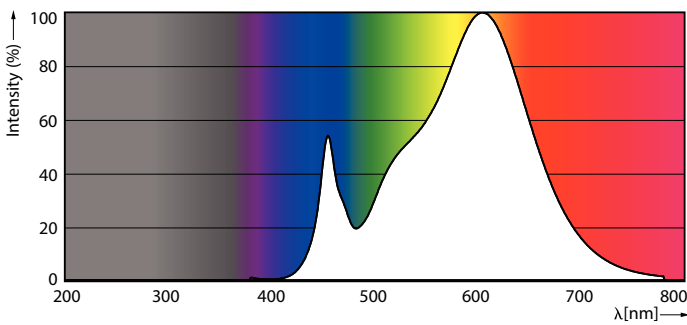

Dane fotometryczne

LEDcapsule LV 1W G4 830