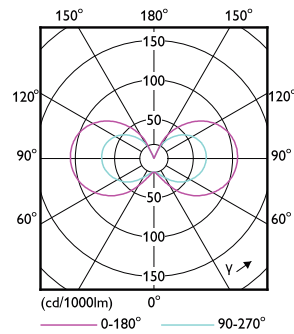

LEDcapsule LV 1W G4